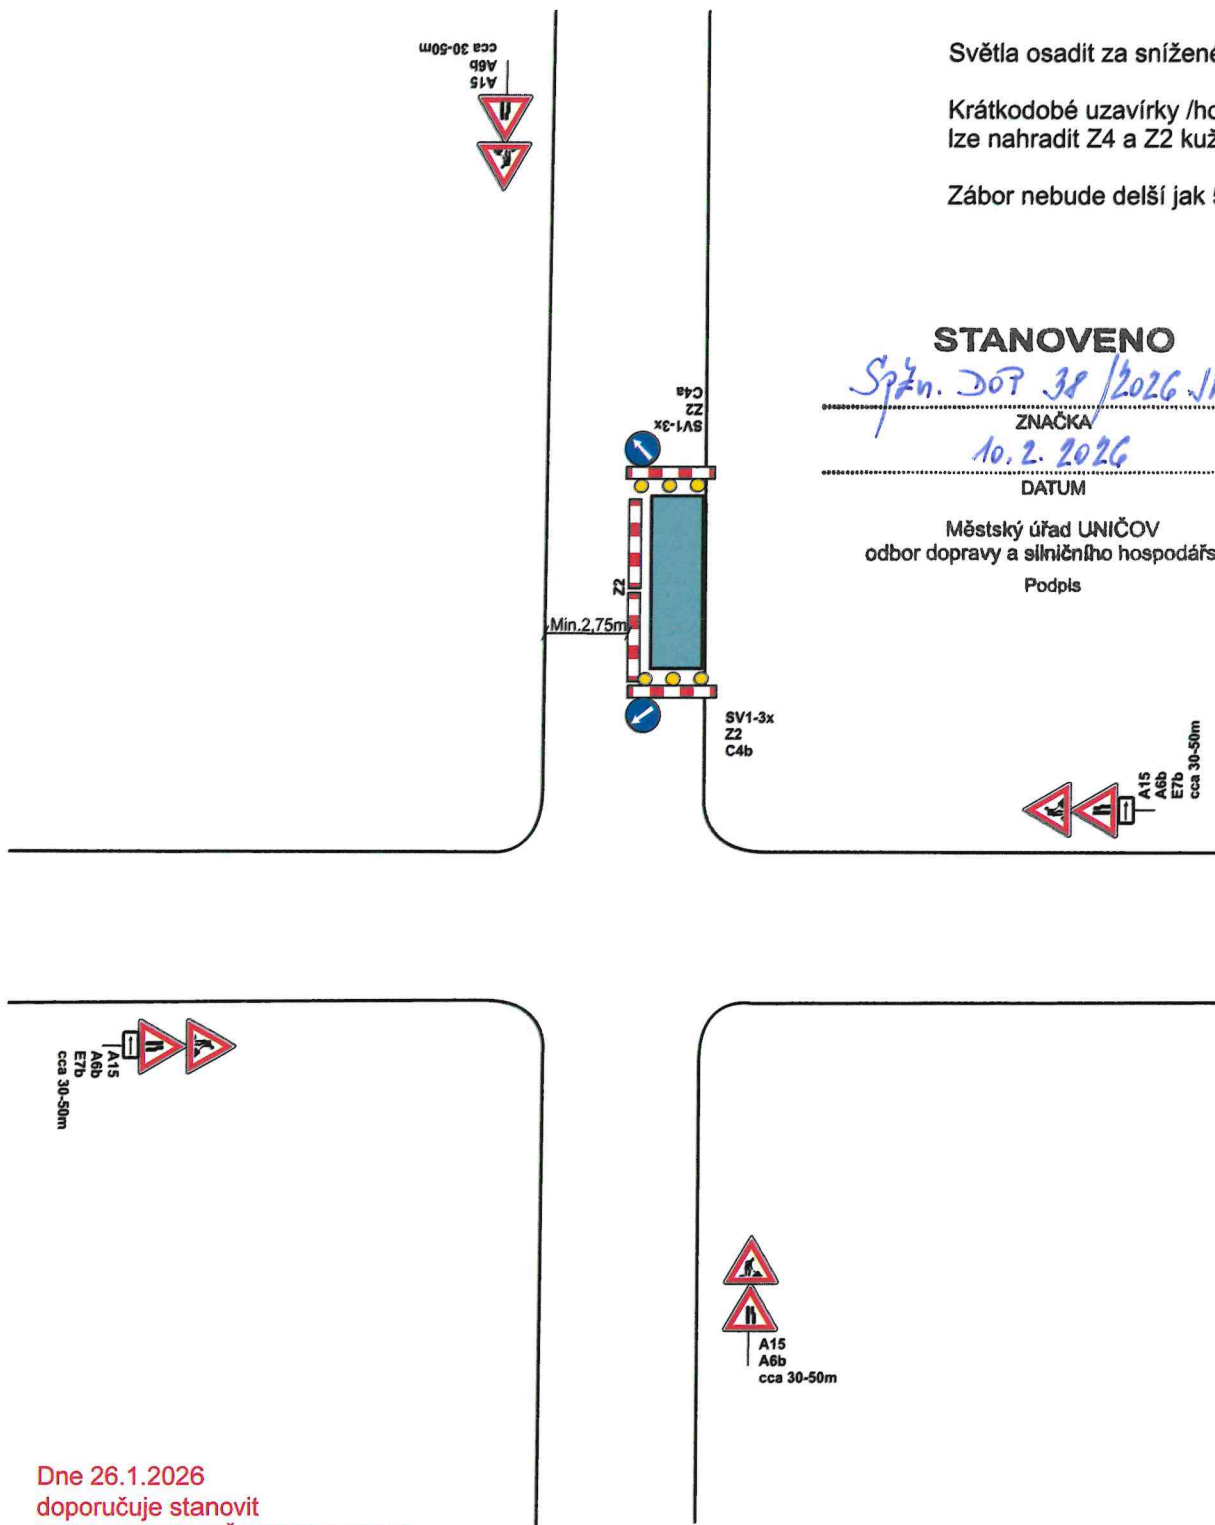

Částečná uzavírka za křižovatkou / pravá polovina /

Světla osadit za snížené viditelnosti

Krátkodobé uzavírky /hodiny/
lze nahradit Z4 a Z2 kužely

Zábor nebude delší jak 50m

STANOVENO

Spr. DOT 38 / 2026 JMC

ZNÁČKA

10.2.2026

DATUM

Městský úřad UNIČOV
odbor dopravy a silničního hospodářství
Podpis

Dne 26.1.2026
doporučuje stanovit
KRPM-11090-2/ČJ-2026-140506

POLICIE ČESKÉ REPUBLIKY
KRAJSKÉ STŘEDISTVÍ POLICIE
OLOMOUCKÉHO KRAJE
DOPRAVNÍ INSPEKTORÁT
771 08 OLOMOUČ

Vypracoval: Lukáš Veiser Datum: 21.1.2026	 Adresa provozovny: U pekárny 687/18 779 00 Olomouc - Holice
Dopravní řešení: částečná uzavírka za křižovatkou / pravá polovina /