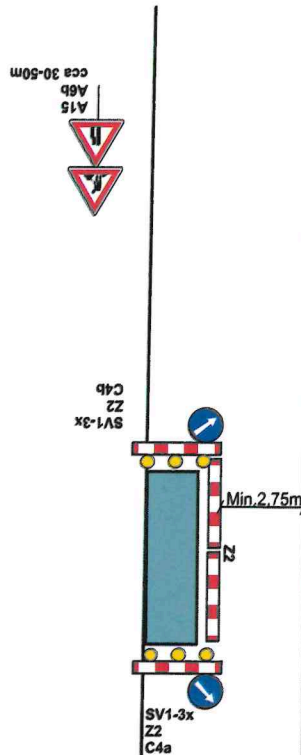

Částečná uzavírka za křižovatkou / levá polovina /

Světla osadit za snížené viditelnosti

Krátkodobé uzavírky /hodiny/
Ize nahradit Z4 a Z2 kužely

Zábor nebude delší jak 50m

STANOVENO

Spr. DOP 38/2026 JNe

ZNAČKA

10.2.2026

DATUM

Městský úřad UNIČOV
odbor dopravy a silničního hospodářství
Podpis

Dne 26.1.2026
doporučuje stanovit
KRPM-11090-2/ČJ-2026-140506

POLICIE ČESKÉ REPUBLIKY
KRAJSKÉ ŘEDITELSTVÍ POLICIE
OLOMOUCKÉHO KRAJE
DOPRAVNÍ INSPEKTORÁT
771 58 OLMOUC

Vypracoval: Lukáš Weiser

Datum: 21.1.2026

Dopravní řešení:
částečná uzavírka za křižovatkou
/ levá polovina /

SVOBODA
DOPRAVNÍ ZNAČENÍ

Adresa provozovny:
U pekárny 687/18
779 00 Olomouc - Holice