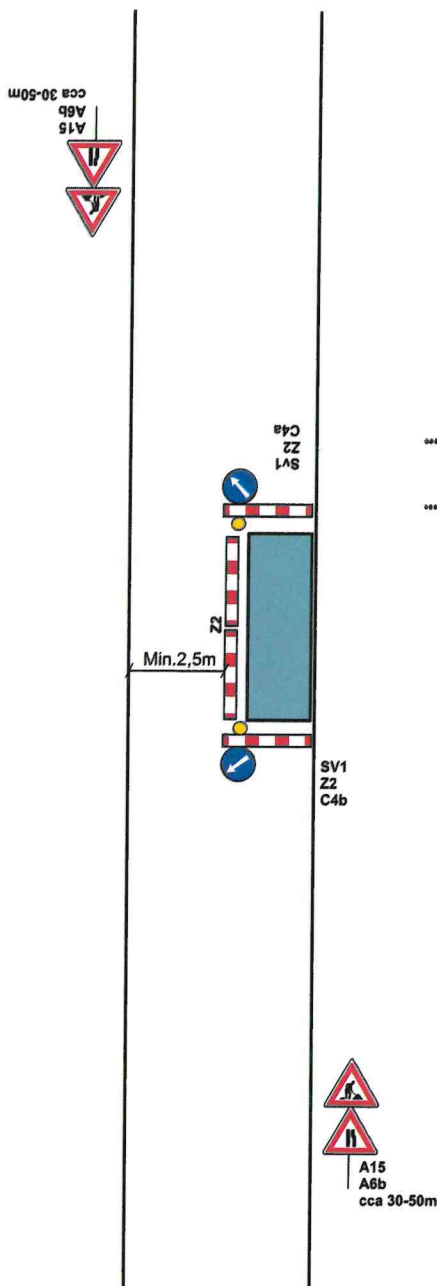

Částečná uzavírka více jak 30m za křižovatkou

Málo frekventovaná MK

Světla osadit za snížené viditelnosti

Krátkodobé uzavírky /hodiny/
lze nahradit Z4 a Z2 kužely

Zábor nebude delší jak 50m

STANOVENO

Spr. 207 98/2026 JNe
ZNAČKA

10.2.2026
DATUM

Městský úřad UNIČOV
odbor dopravy a silničního hospodářství
Podpis

Dne 26.1.2026
doporučuje stanovit
KRPM-11090-2/ČJ-2026-140506

POLICIE ČESKÉ REPUBLIKY
KRAJSKÉ ŘEDITELSTVÍ POLICIE
OLOMOUCKÉHO KRAJE
DOPRAVNÍ INSPEKTORÁT
771 58 OLOMOUČ

Vypracoval: Lukáš Weiser	
Datum: 21.1.2026	
Dopravní řešení: Podélná uzavírka s malou frekvencí provozu	Adresa provozovny: U pekárny 687/18 779 00 Olomouc - Holice