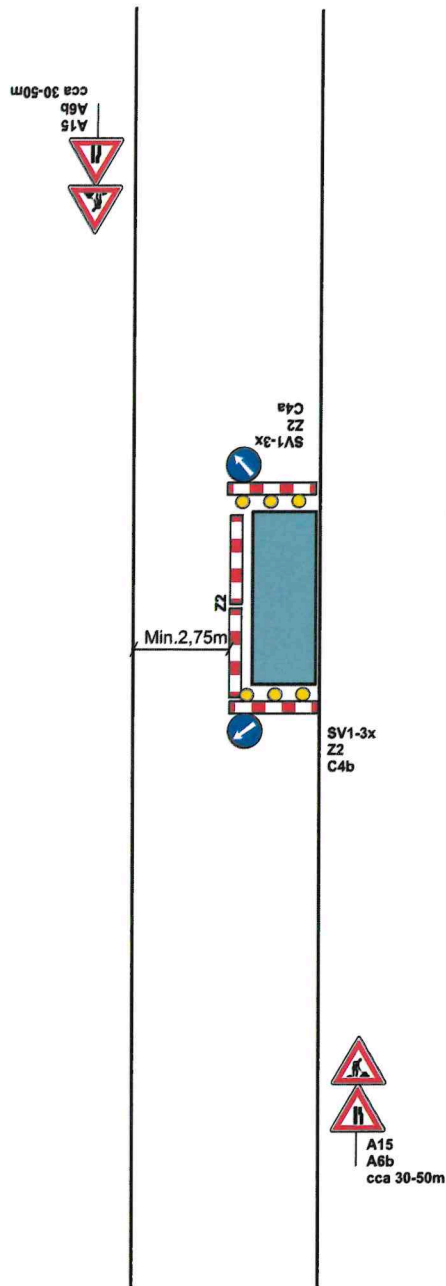

Částečná uzavírka více jak 30m za křižovatkou

Frekventovaná MK s větším provozem

Světla osadit za snížené viditelnosti

Krátkodobé uzavírky /hodiny/
lze nahradit Z4 a Z2 kužely

Zábor nebude delší jak 50m

STANOVENO

Spz.n. DOT 38/2026 JNe

ZNAČKA

10.2.2026

DATUM

Městský úřad UNIČOV
odbor dopravy a silničního hospodářství

Podpis

Dne 26.1.2026
doporučuje stanovit
KRPM-11090-2/ČJ-2026-140506

POLICIE ČESKÉ REPUBLIKY
KRMICKÝ VEDUTELSTVÍ POLICIE
OLŠANSKÝ ÚJEZD
DOPRAVNÍ INSPEKTORÁT
771 58 OLMOUC

Vypracoval: Lukáš Veiser	
Datum: 21.1.2026	
Dopravní řešení: Podélná uzavírka s větší frekvencí provozu	Adresa provozovny: U pekárny 687/18 779 00 Olomouc - Holice