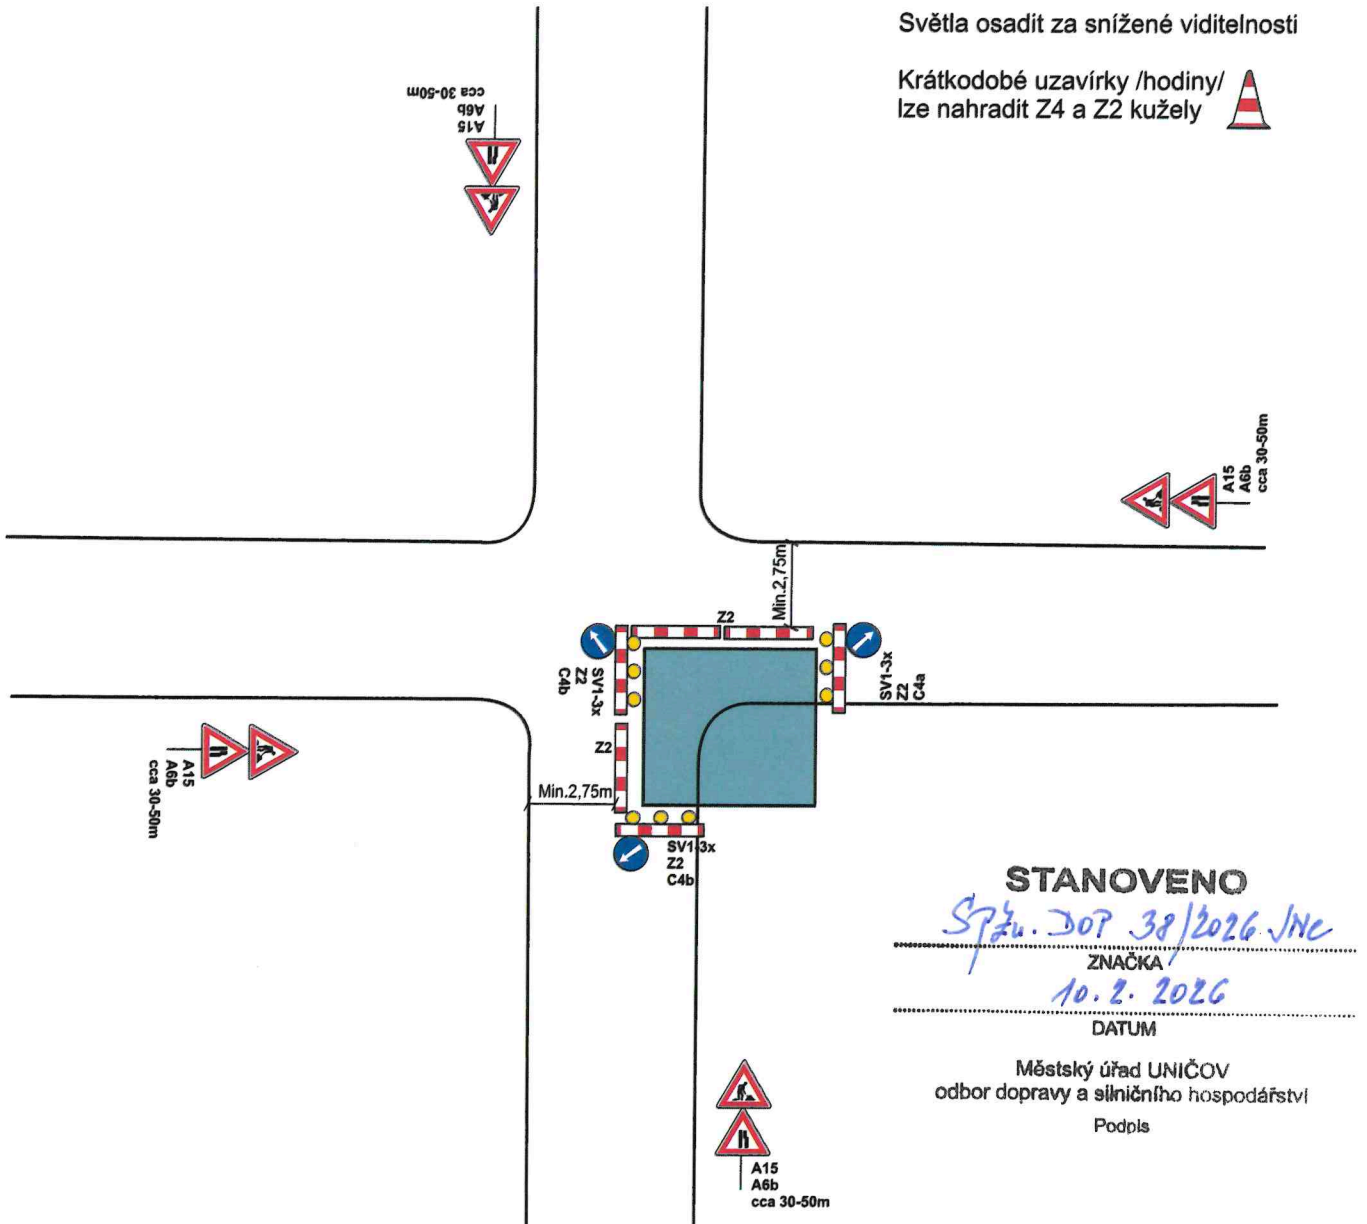

Částečná uzavírka v křižovatce

Dne 26.1.2026
doporučuje stanovit
KRPM-11090-2/ČJ-2026-140506

POLICIE ČESKÉ REPUBLIKY
KRAJSKÉ ŘEDITELSTVÍ POLICIE
OLOMOUCKÉHO KRAJE
DOPRAVNÍ INSPEKTORÁT
771 58 OLMOUC

Vypracoval: Lukáš Veiser	
Datum: 21.1.2026	
Dopravní řešení: Částečná uzavírka v křižovatce	Adresa provozovny: U pekárny 687/18 779 00 Olomouc - Holice