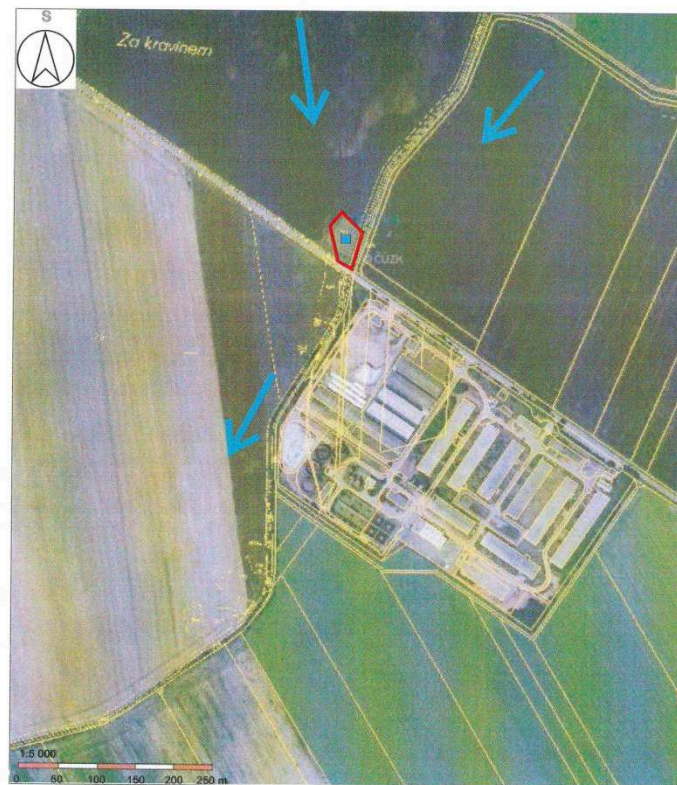

Příloha: Přehledná situace

Šumvald - živočišná farma
vodní zdroj na p. č. 980/35 v k. ú. Šumvald
PŘEHLEDNÁ MAPA ZÁJMOVÉHO ÚZEMÍ

Podklad převzat z Turistického atlasu Česko 1 : 50 000,
včetně normovaných vysvětlivek

Vysvětlivky:

M 1 : 50 000

----- zájmové území

Šumvald - živočišná farma
vodní zdroj na p. č. 980/35 v k. ú. Šumvald
PODROBNÁ SITUACE ZÁJMOVÉHO ÚZEMÍ S VYZNAČENÍM OP

Podklad převzat z www.cuzk.cz

Vysvětlivky:

■ vodní zdroj - vodárna

← předpokládaný směr proudění
podzemní vody

▭ návrh OP I. stupně