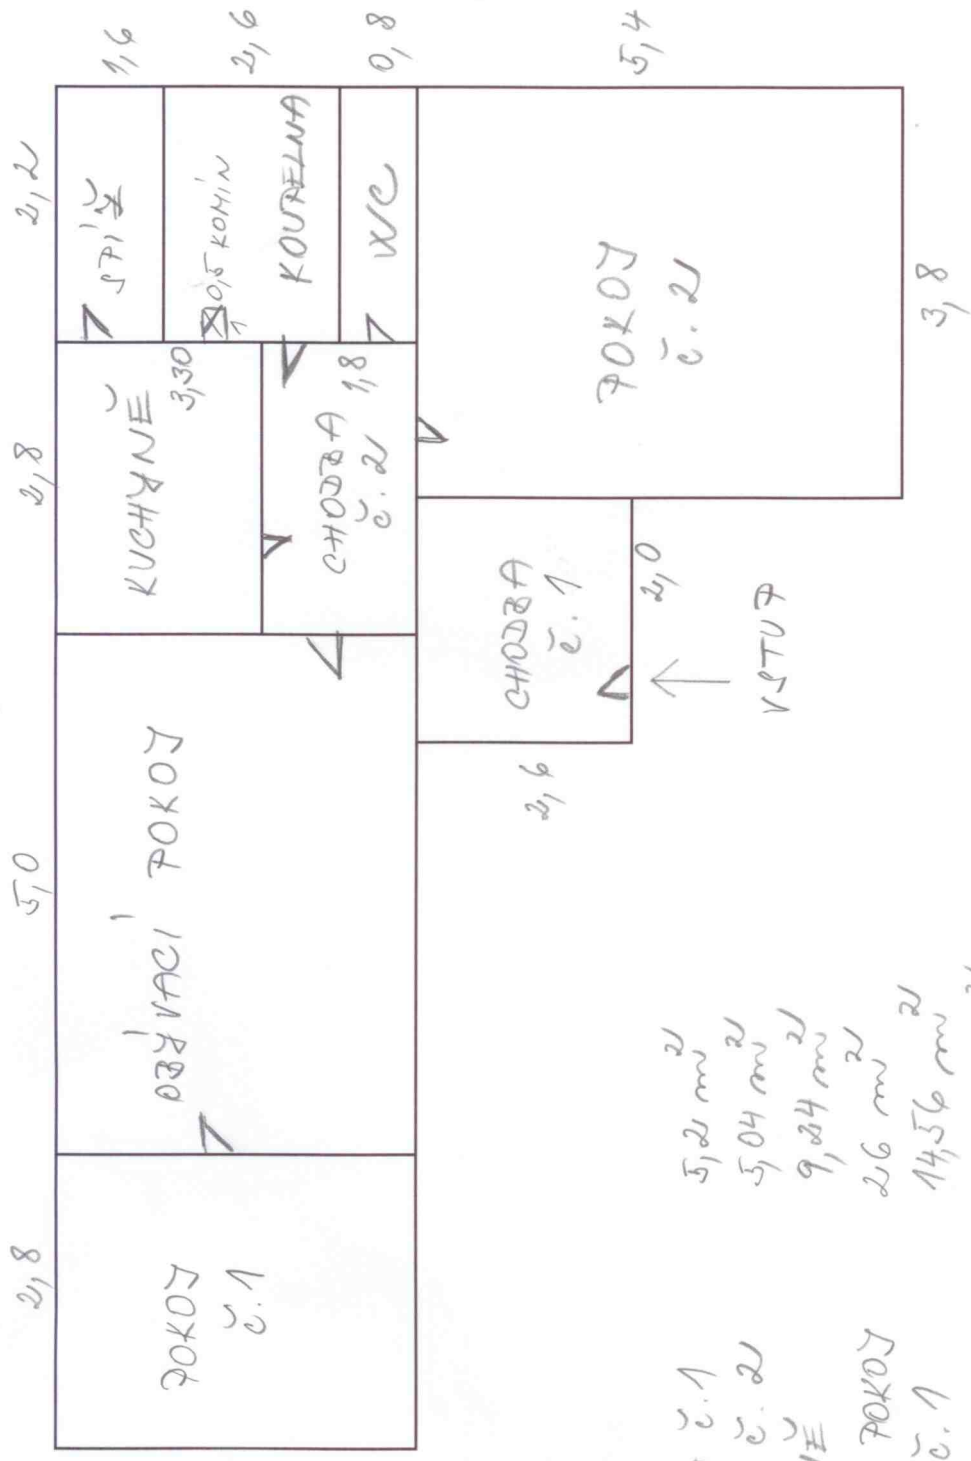

БѢТ њ. њ  
 њУМРАѢ њ. 199

CHODBA њ.1	5,2 m <sup>2</sup>
CHODBA њ.2	5,04 m <sup>2</sup>
KUCHYNĚ	9,24 m <sup>2</sup>
OBYVACI' POKOJ	26 m <sup>2</sup>
POKOJ њ.1	14,56 m <sup>2</sup>
POKOJ њ.2	20,52 m <sup>2</sup>
SPĚŠ	3,52 m <sup>2</sup>
KOUPELNA	5,22 m <sup>2</sup>
WC	1,44 m <sup>2</sup>
<b>CELKEM</b>	<b>90,74 m<sup>2</sup></b>