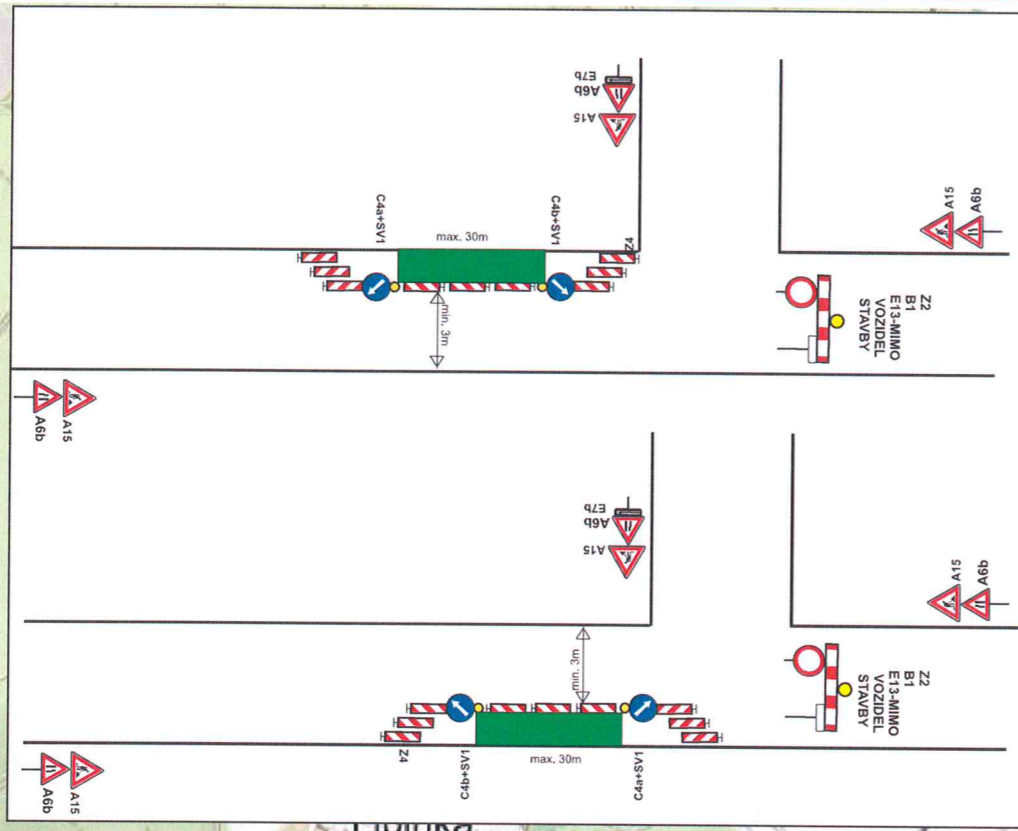

Úplná uzavírka sil. III/44412 v obci Nová Hradečná. TERMIN: 16.5. - 29.5.2022

1.
POZOR
SILNICE III/44412 NOVÁ HRADEČNÁ
UZAVŘENA

2.
SILNICE III/44412 NOVÁ HRADEČNÁ
UZAVŘENA

3.
SILNICE III/44412 NOVÁ HRADEČNÁ
UZAVŘENA

4.
SILNICE III/44412 NOVÁ HRADEČNÁ
UZAVŘENA

5.
SILNICE III/44412 NOVÁ HRADEČNÁ
UZAVŘENA

Datum: 25. března 2022
Č.j.: KRPM-32082-10/ČJ-2022-1400DP
SOUHLASÍ

Kot...
KRAJSKÉ ŘEŠENÍ POLICIE
OLOMOUČSKÉHO KRAJE
ODBOR SLUŽBY DOPRAVNÍ POLICIE
OLOMOUČ

STANOVENO
Sprz. dot 90/2022 JNe
ZNAČKA
28.3.2022
DATUM
Městský úřad UNIČOV
odbor dopravy a silničního hospodářství
Podpis

Vypracoval: Veiser Lukáš
Datum: 22.2.2022
**Úplná uzavírka sil. III/44412
v obci Nová Hradečná.**

Adresa provozovny: Pavelkova 2
Olomouc 772 00