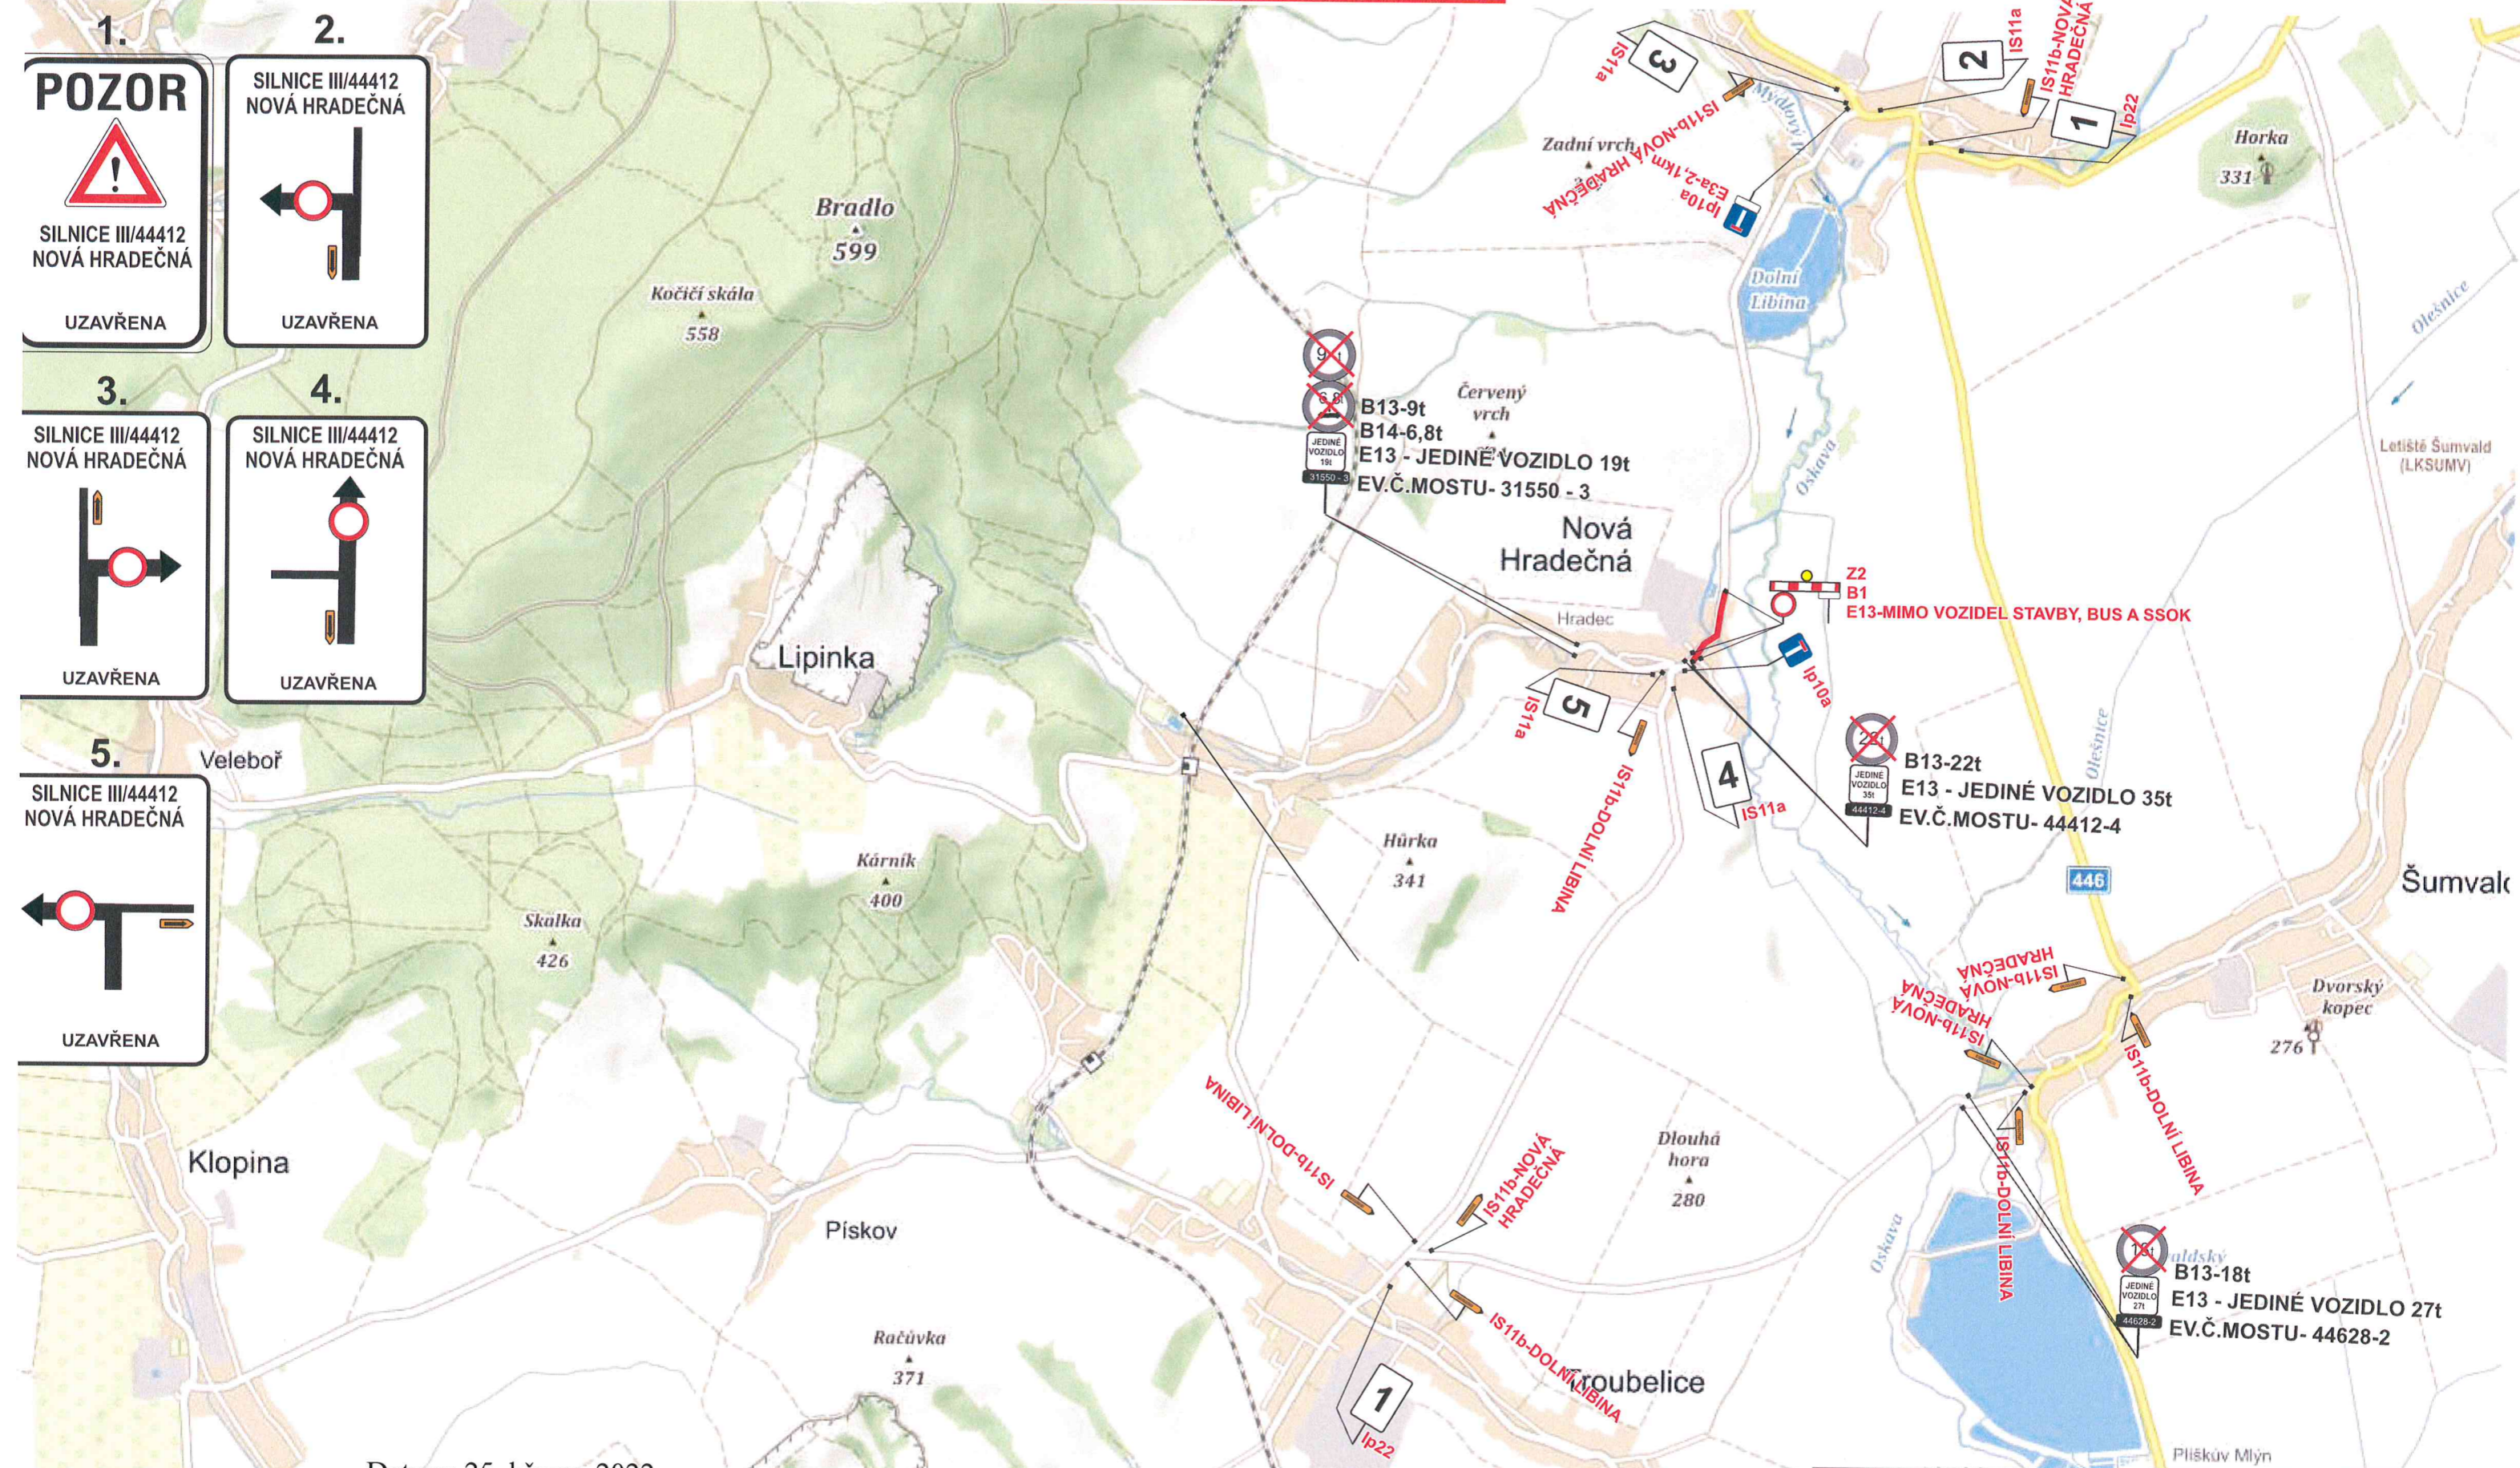

Jpina uzavírka sil. III/44412 v obci Nová Hradečná. TERMIN: 7.4. - 15.5.2022

1. **POZOR**
SILNICE III/44412
NOVÁ HRADEČNÁ
UZAVŘENA

2. SILNICE III/44412
NOVÁ HRADEČNÁ
UZAVŘENA

3. SILNICE III/44412
NOVÁ HRADEČNÁ
UZAVŘENA

STANOVENO
Spzn. DOT 90/2022 JNe
ZNAČKA
28.3.2022
DATUM
Městský úřad UNIČOV
odbor dopravy a silničního hospodářství
Podpis

Vypracoval: Veiser Lukáš
Datum: 2.2.2022
**Úplná uzavírka sil. III/44412
v obci Nová Hradečná.**

Adresa provozovny: Pavelkova 1
Olomouc 772 00

Úplná uzavírka sil. III/44412 v obci Nová Hradečná. TERMIN: 16.5. - 29.5.2022

1.
POZOR
 SILNICE III/44412 NOVÁ HRADEČNÁ
 UZAVŘENA

2.
 SILNICE III/44412 NOVÁ HRADEČNÁ
 UZAVŘENA

Vypracoval: Veiser Lukáš Datum: 22.2.2022 Úplná uzavírka sil. III/31550 v obci Nová Hradečná.	
Adresa provozovny: Pavelkova Olomouc 772 00	

JpIná uzavírka sil. III/31552 v obci Nová Hradečná. TERMIN: 13.6. - 3.7.2022