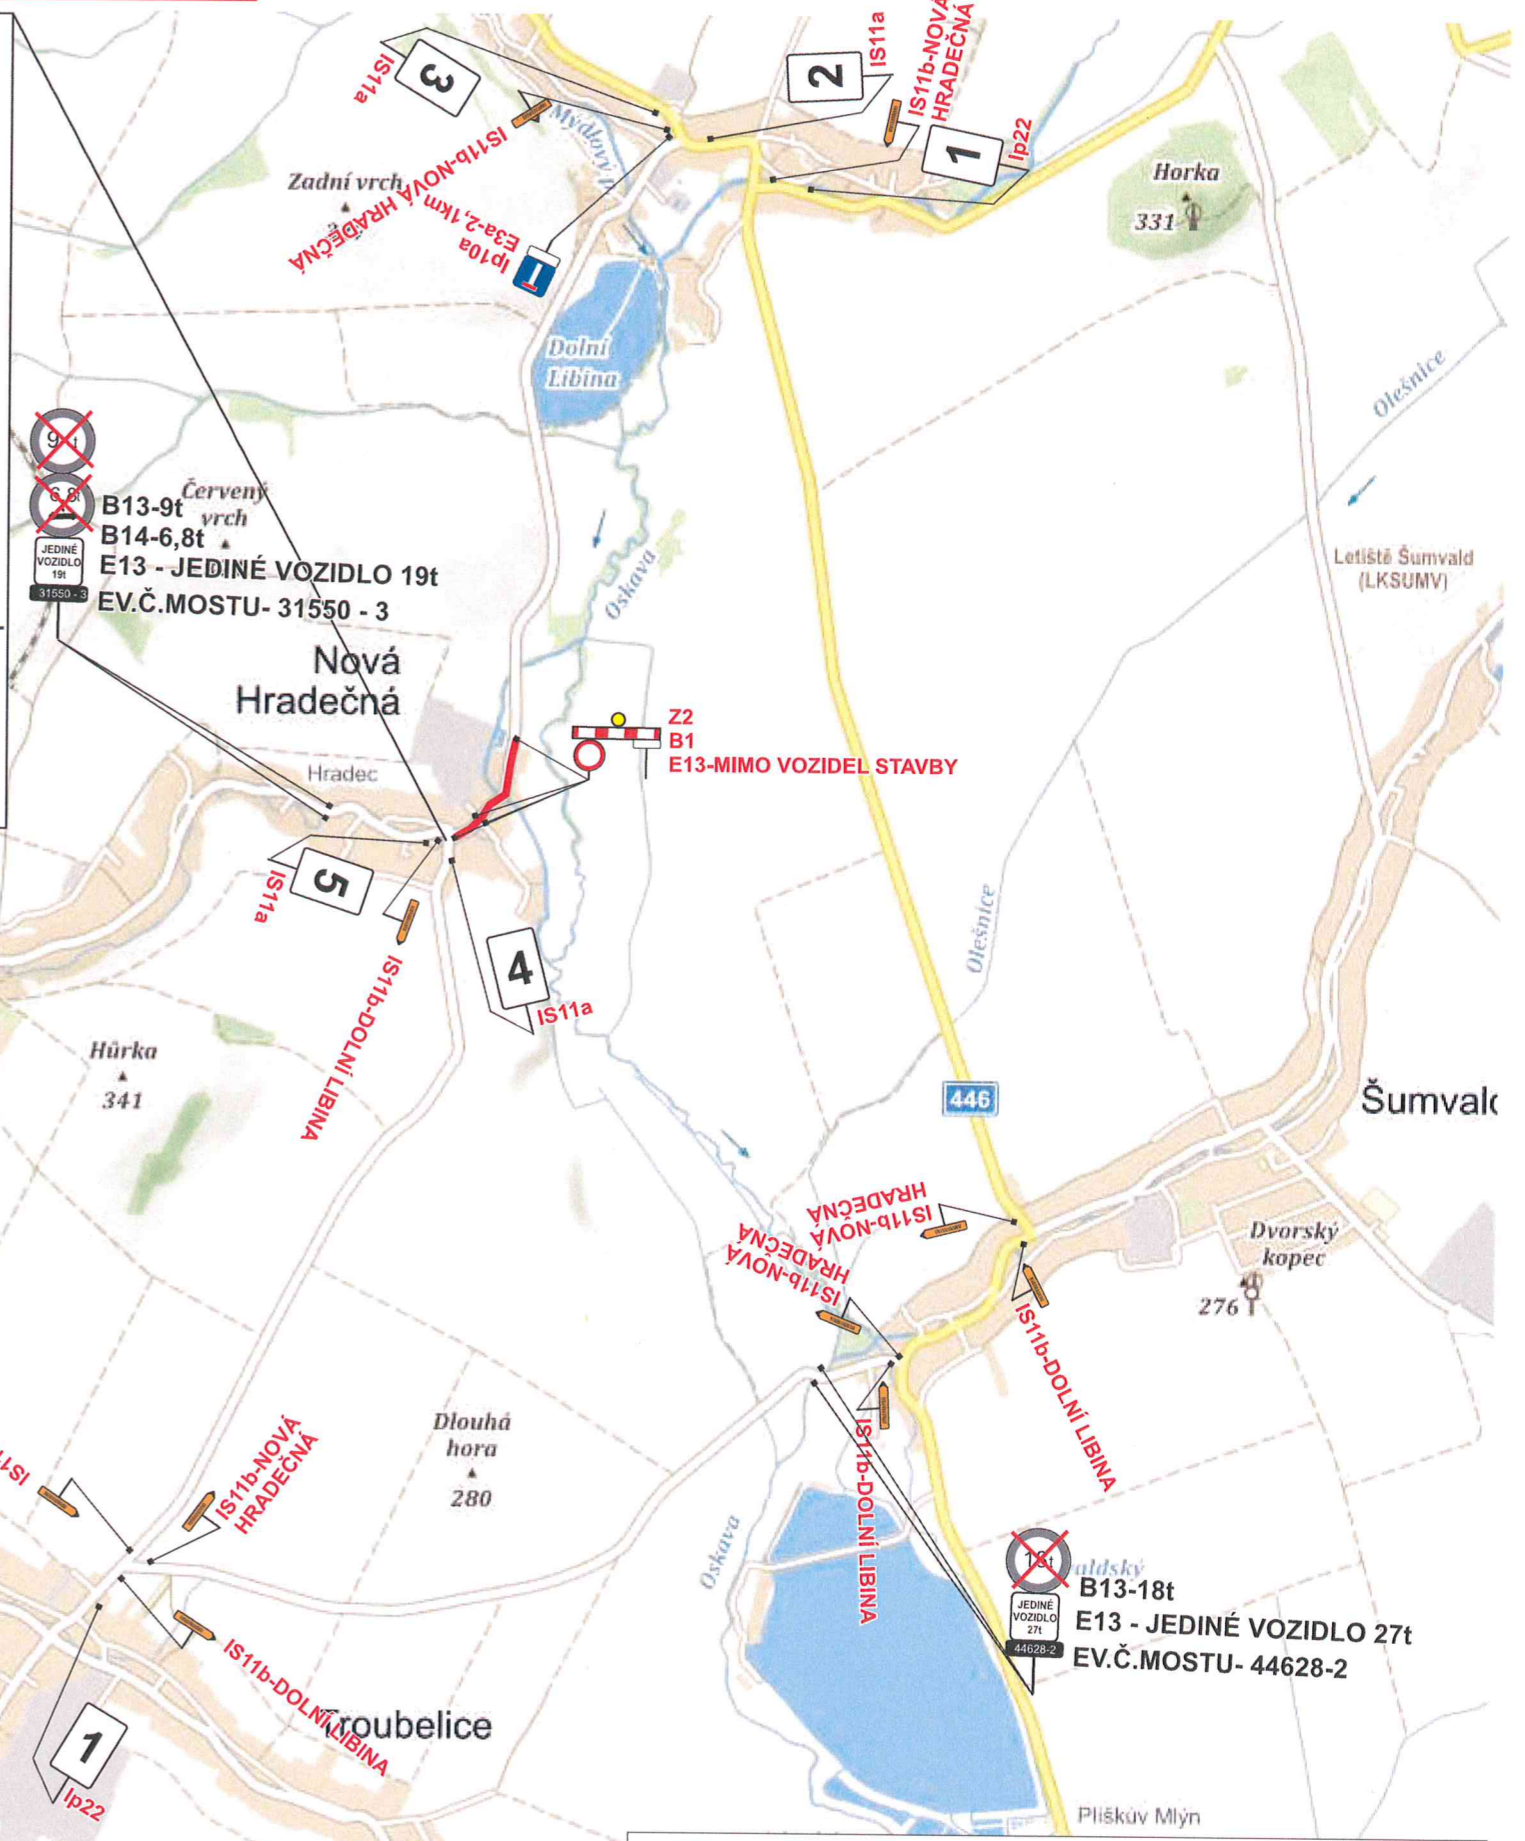

Úplná uzavírka sil. III/44412 v obci Nová Hradečná. TERMIN: 16.5. - 29.5.2022

1.
POZOR
SILNICE III/44412 NOVÁ HRADEČNÁ
UZAVŘENA

2.
SILNICE III/44412 NOVÁ HRADEČNÁ
UZAVŘENA

3.
SILNICE III/44412 NOVÁ HRADEČNÁ
UZAVŘENA

4.
SILNICE III/44412 NOVÁ HRADEČNÁ
UZAVŘENA

5.
SILNICE III/44412 NOVÁ HRADEČNÁ
UZAVŘENA

Datum: 25. března 2022
Č.j.: KRPM-32082-10/ČJ-2022-1400DP
SOUHLASÍ

Kot...
KRAJSKÉ ŘEŠENÍ POLICIE
OLOMOUČSKÉHO KRAJE
ODBOR SLUŽBY DOPRAVNÍ POLICIE
OLOMOUČ

STANOVENO
Sprz. dot 90/2022 JNe
ZNAČKA
28.3.2022
DATUM
Městský úřad UNIČOV
odbor dopravy a silničního hospodářství
Podpis

Vypracoval: Veiser Lukáš
Datum: 22.2.2022
**Úplná uzavírka sil. III/44412
v obci Nová Hradečná.**

Adresa provozovny: Pavelkova 2
Olomouc 772 00