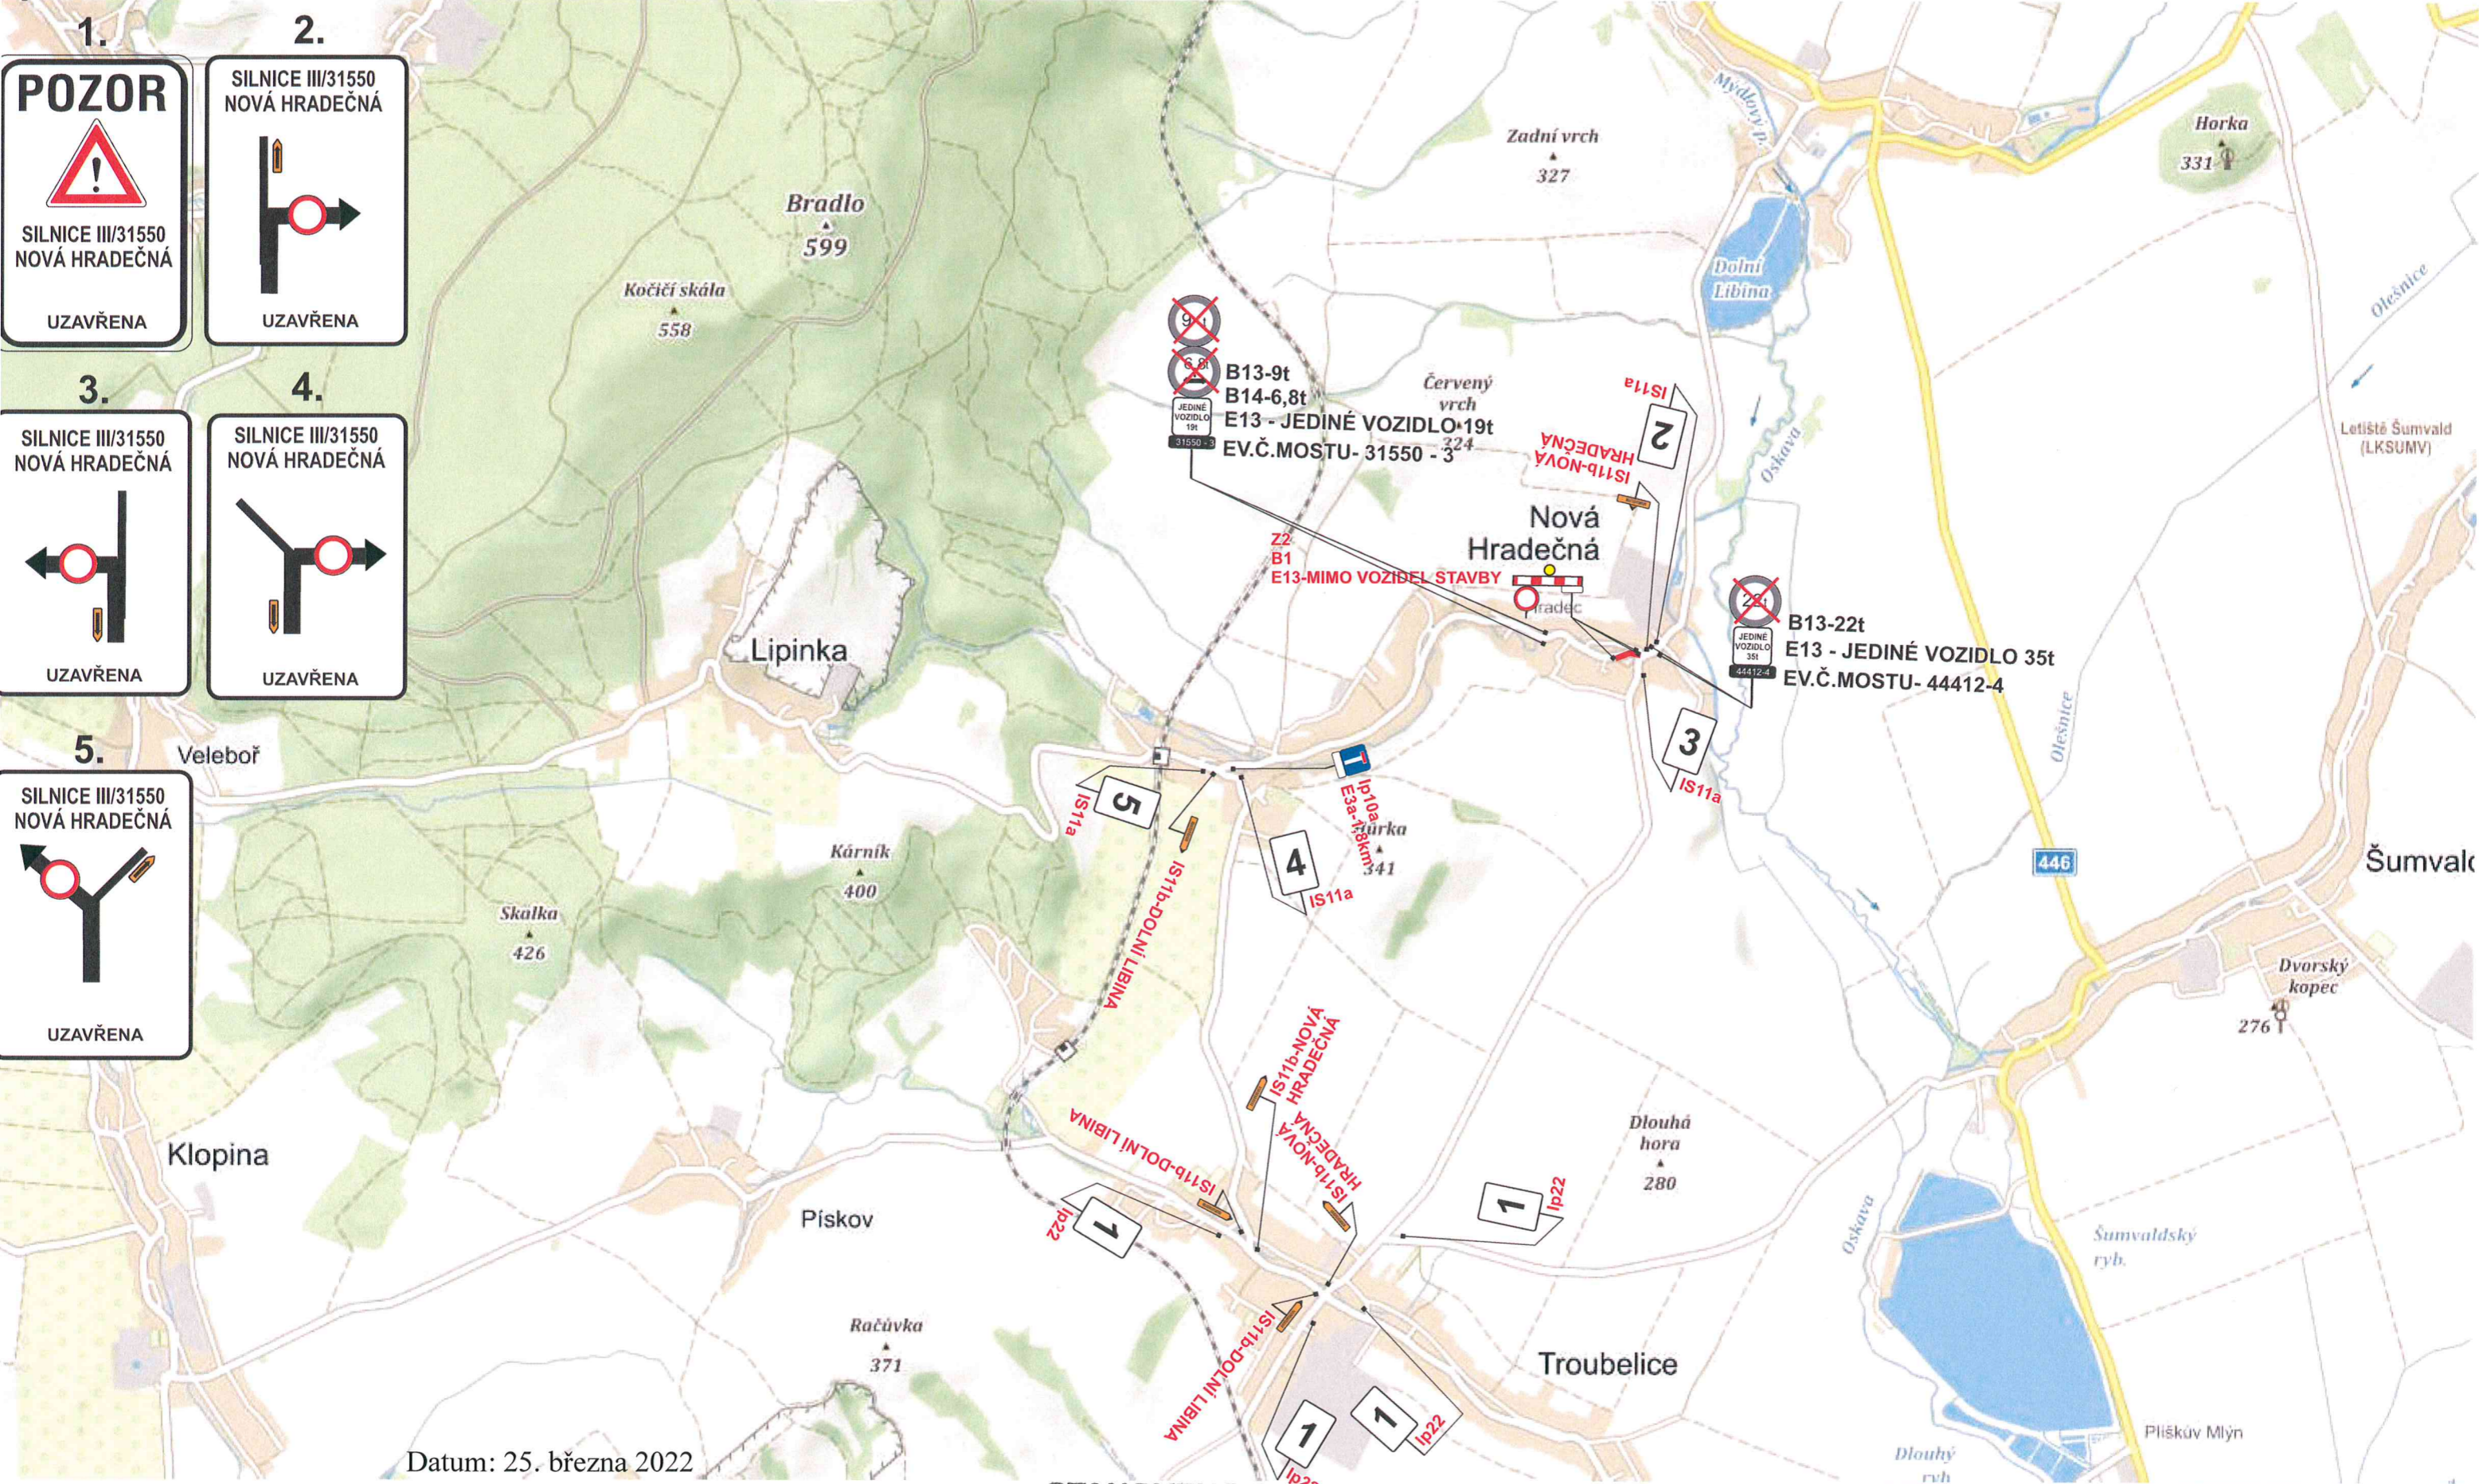

Vypracoval: Veiser Lukáš
 Datum: 22.2.2022
**Úplná uzavírka sil. III/44412
 v obci Nová Hradečná.**

Adresa provozovny: Pavelkova 2
 Olomouc 772 00

Jplná uzavírka sil. III/31550 v obci Nová Hradečná. **TERMIN: 30.5. - 12.6.2022**

SILNICE III/31550
NOVÁ HRADEČNÁ

UZAVŘENA

4.

SILNICE III/31550
NOVÁ HRADEČNÁ

UZAVŘENA

5.

SILNICE III/31550
NOVÁ HRADEČNÁ

UZAVŘENA

Vypracoval: Veiser Lukáš Datum: 22.2.2022 Úplná uzavírka sil. III/31550 v obci Nová Hradečná.	
Adresa provozovny: Pavelkova Olomouc 772 00	

JpIná uzavírka sil. III/31552 v obci Nová Hradečná. TERMIN: 13.6. - 3.7.2022

Vypracoval: Veiser Lukáš
Datum: 22.2.2022
Úplná uzavírka sil. III/31552
v obci Nová Hradečná.

Adresa provozovny: Pavelkova
Olomouc 772 00