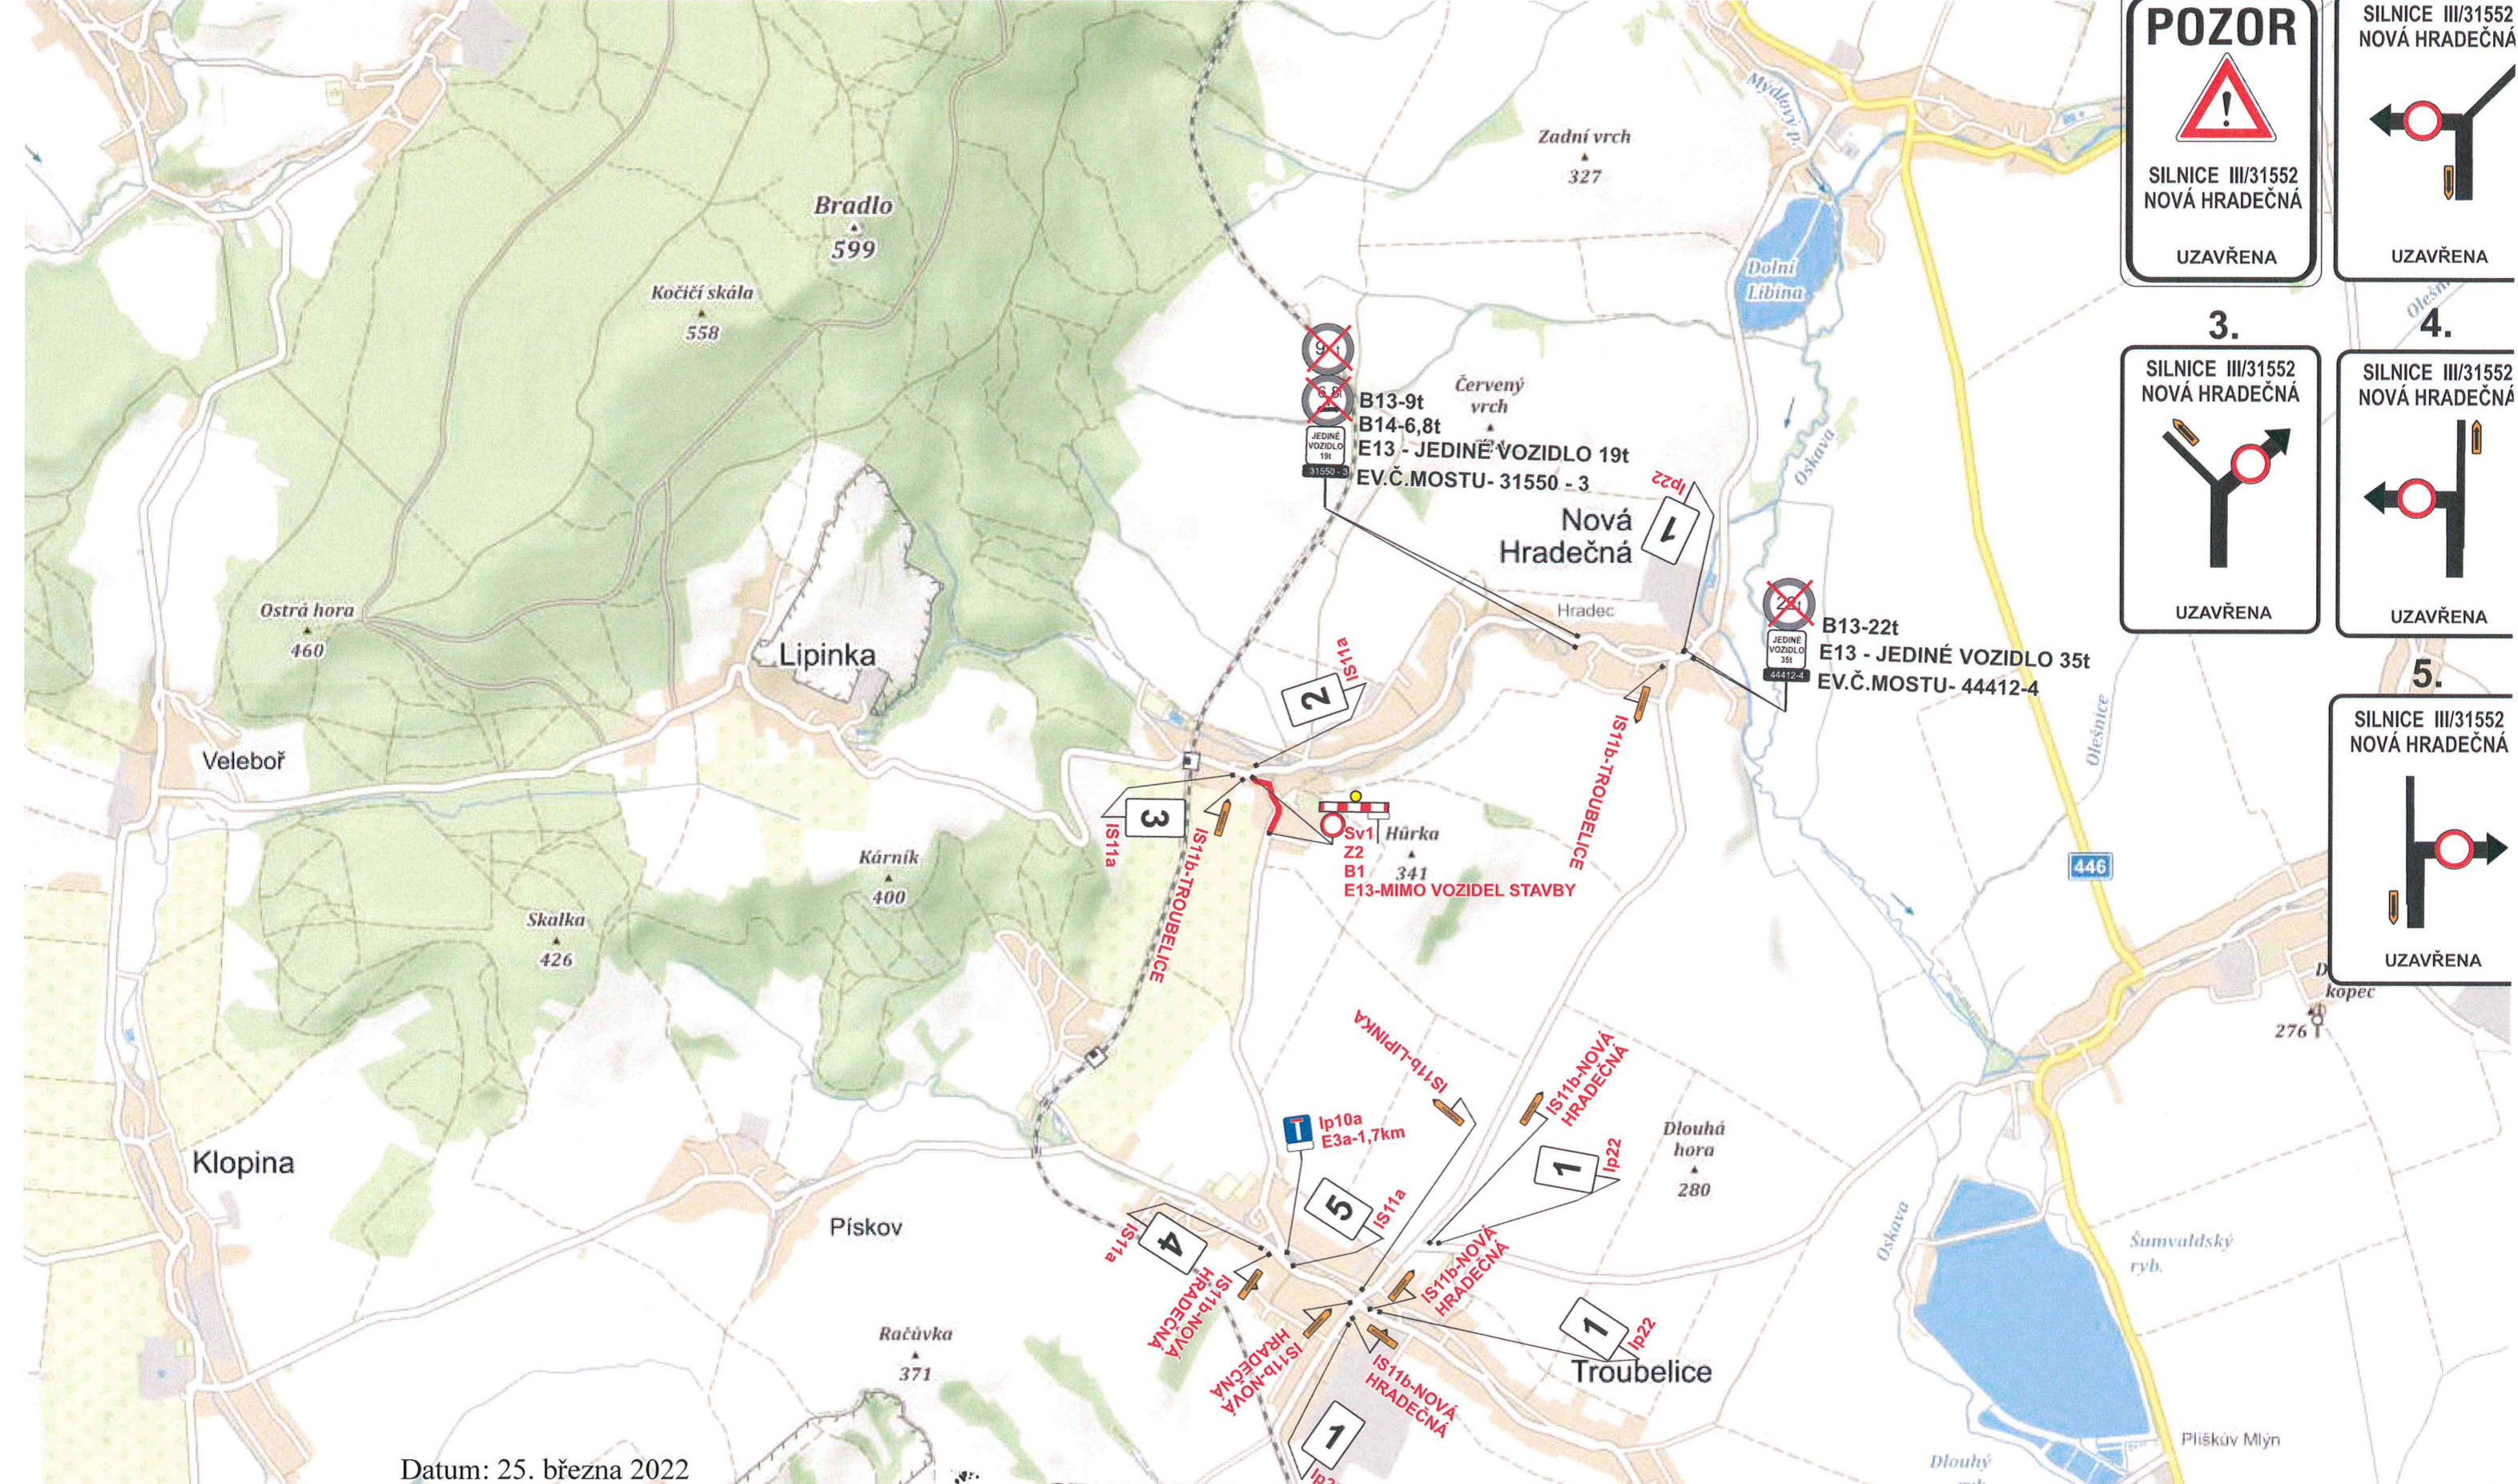

STANOVENO
Spzn. DOT 90/2022 JNe
ZNAČKA
28.3.2022
DATUM
Městský úřad UNIČOV
odbor dopravy a silničního hospodářství
Podpis

Vypracoval: Veiser Lukáš
Datum: 2.2.2022
**Úplná uzavírka sil. III/44412
v obci Nová Hradečná.**

Vypracoval: Veiser Lukáš
 Datum: 22.2.2022
**Úplná uzavírka sil. III/44412
 v obci Nová Hradečná.**

Adresa provozovny: Pavelkova 2
 Olomouc 772 00

Jplná uzavírka sil. III/31550 v obci Nová Hradečná. **TERMIN: 30.5. - 12.6.2022**

SILNICE III/31550
NOVÁ HRADEČNÁ

UZAVŘENA

4.

SILNICE III/31550
NOVÁ HRADEČNÁ

UZAVŘENA

5.

SILNICE III/31550
NOVÁ HRADEČNÁ

UZAVŘENA

Vypracoval: Veiser Lukáš Datum: 22.2.2022 Úplná uzavírka sil. III/31550 v obci Nová Hradečná.	
Adresa provozovny: Pavelkova Olomouc 772 00	

JpIná uzavírka sil. III/31552 v obci Nová Hradečná. TERMIN: 13.6. - 3.7.2022