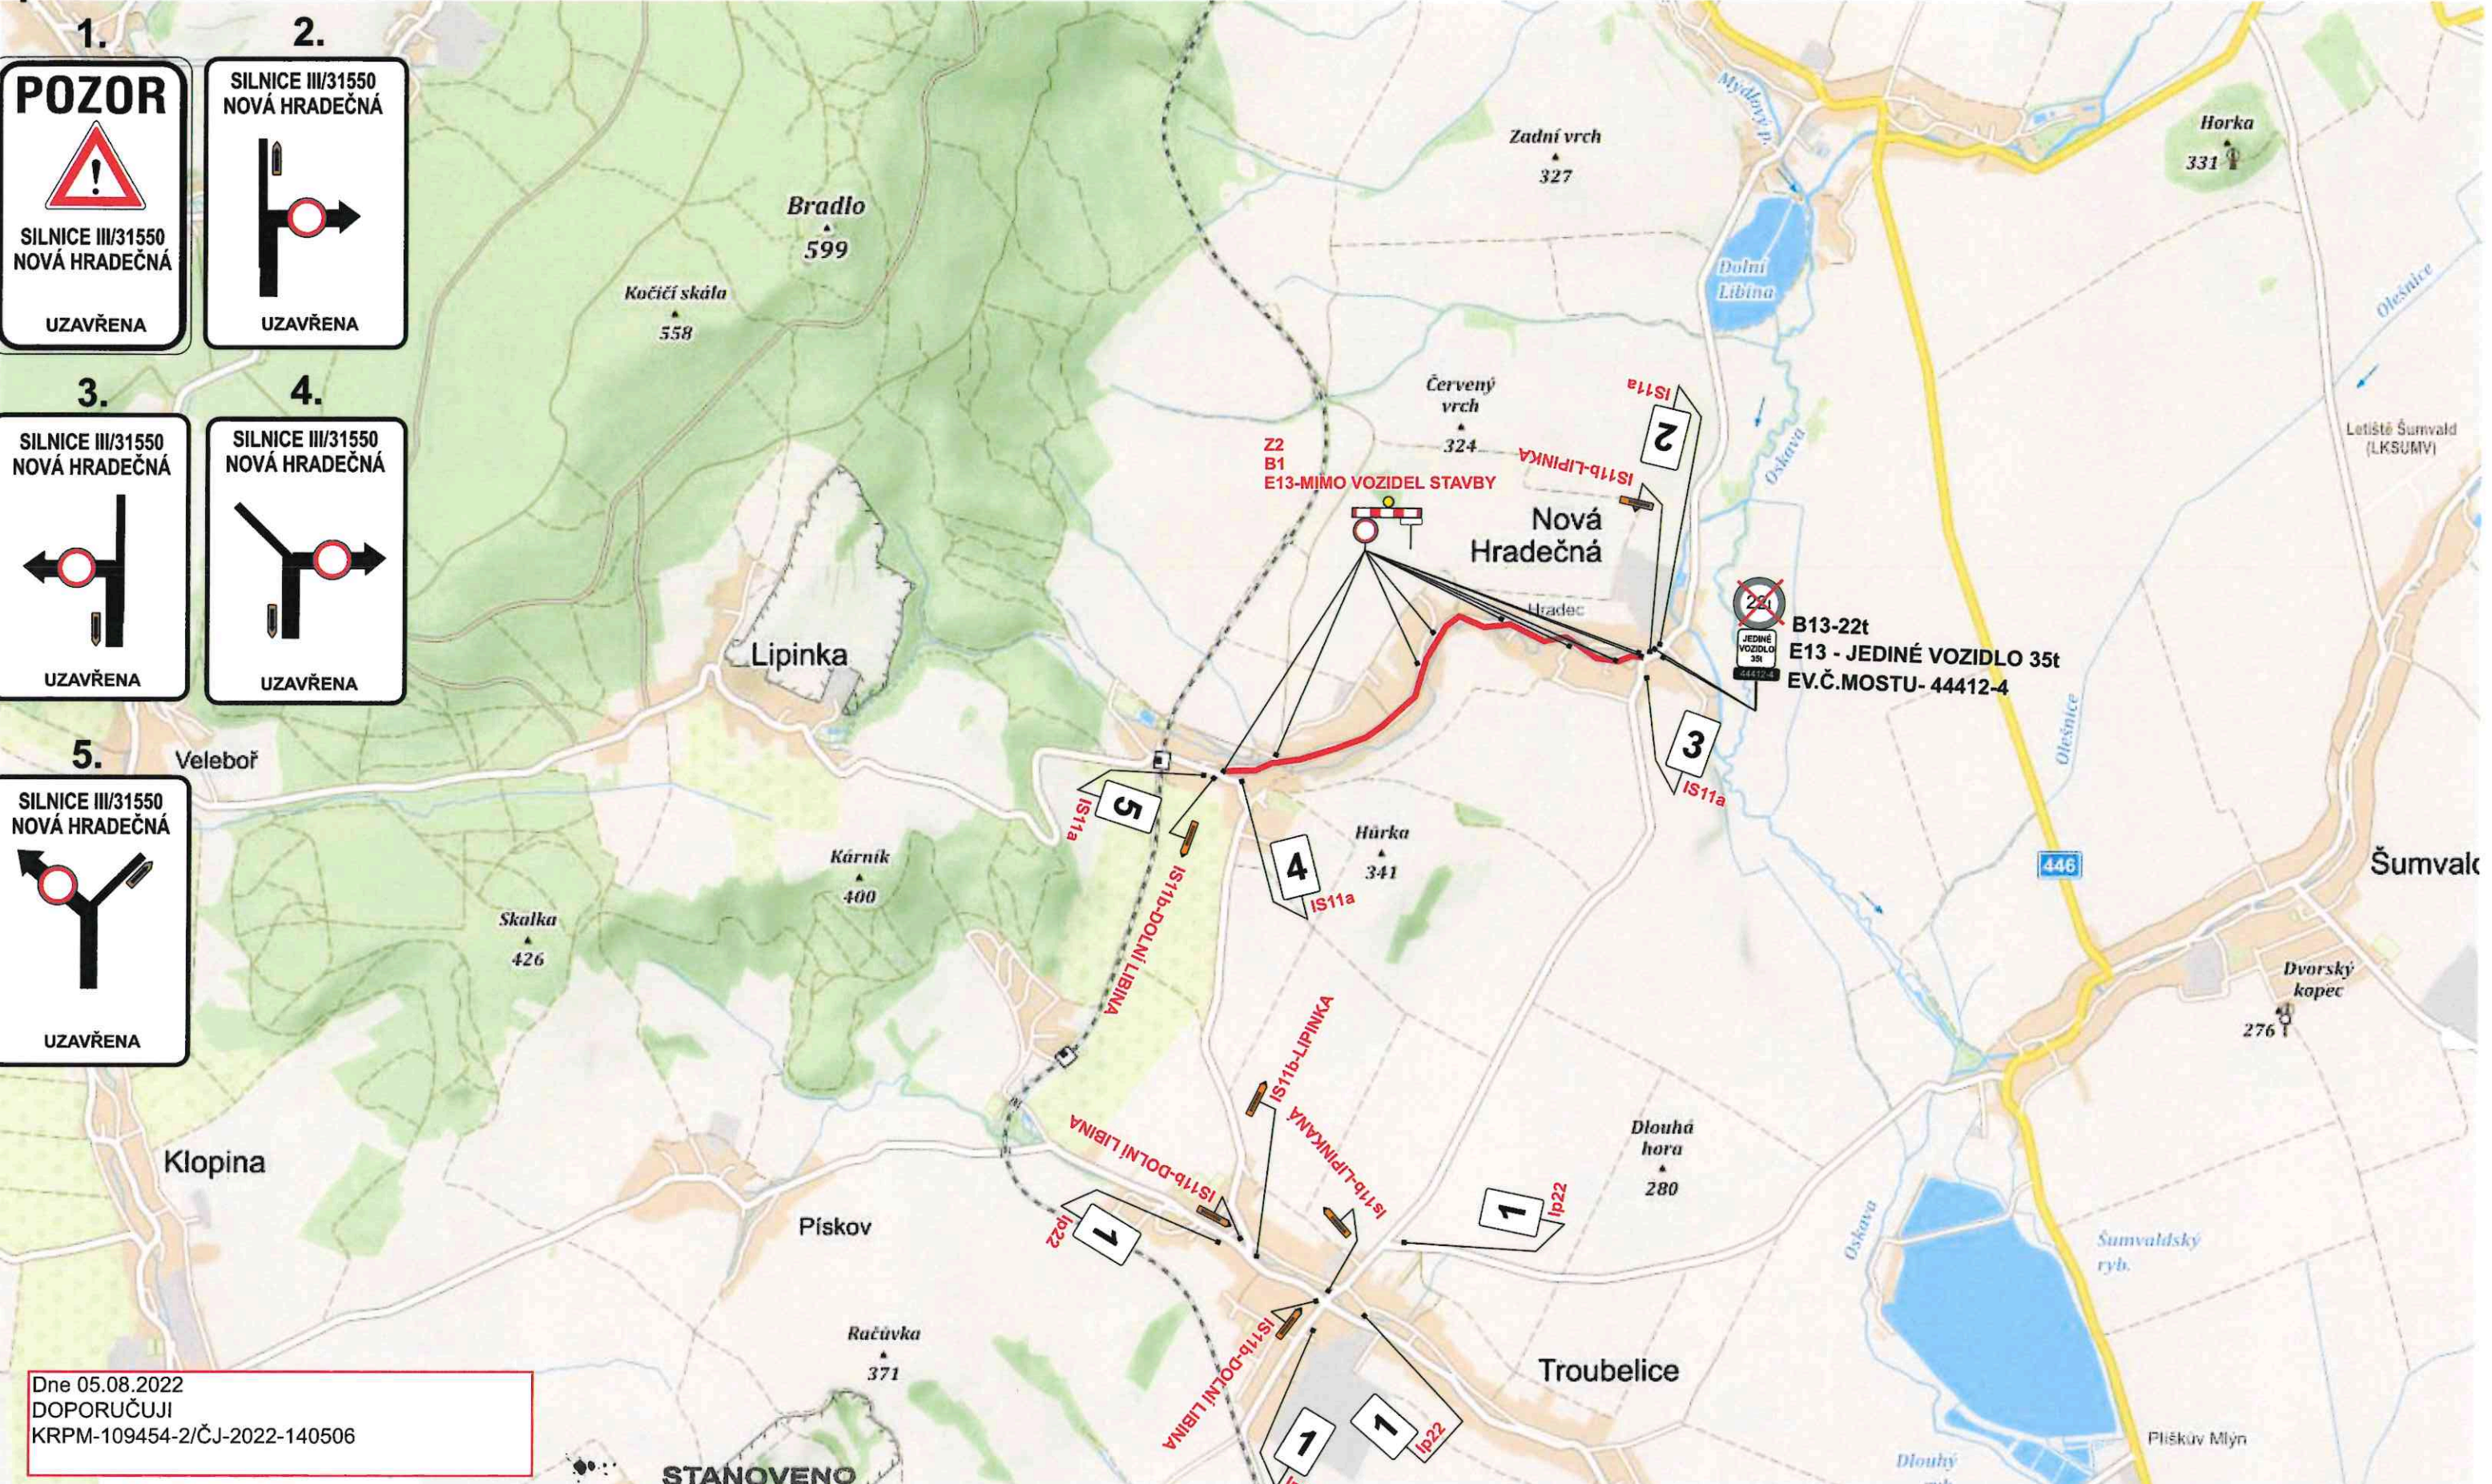

Jplná uzavírka sil. III/31550 v obci Nová Hradečná.

1. **POZOR**
SILNICE III/31550 NOVÁ HRADEČNÁ
UZAVŘENA

2. SILNICE III/31550 NOVÁ HRADEČNÁ
UZAVŘENA

3. SILNICE III/31550 NOVÁ HRADEČNÁ
UZAVŘENA

4. SILNICE III/31550 NOVÁ HRADEČNÁ
UZAVŘENA

5. SILNICE III/31550 NOVÁ HRADEČNÁ
UZAVŘENA

Dne 05.08.2022
DOPORUČUJI
KRPM-109454-2/ČJ-2022-140506

POLICIE ČESKÉ REPUBLIKY
KRAJSKÉ ŘEDITELSTVÍ POLICIE
OLOMOUCKÉHO KRAJE
DOPRAVNÍ INSPEKTORÁT
771 36 OLOMOUČ

STANOVENO
Sřm DOP 236/2022 JNe
ZNAČKA
10.8.2022
DATUM
Městský úřad UNICHOV
odbor dopravy a silničního hospodářství
Podpis

Vypracoval: Veiser Lukáš Datum: 24.6.2022 Úplná uzavírka sil. III/31550 v obci Nová Hradečná.	 Adresa provozovny: Pavelkova Olomouc 772 00