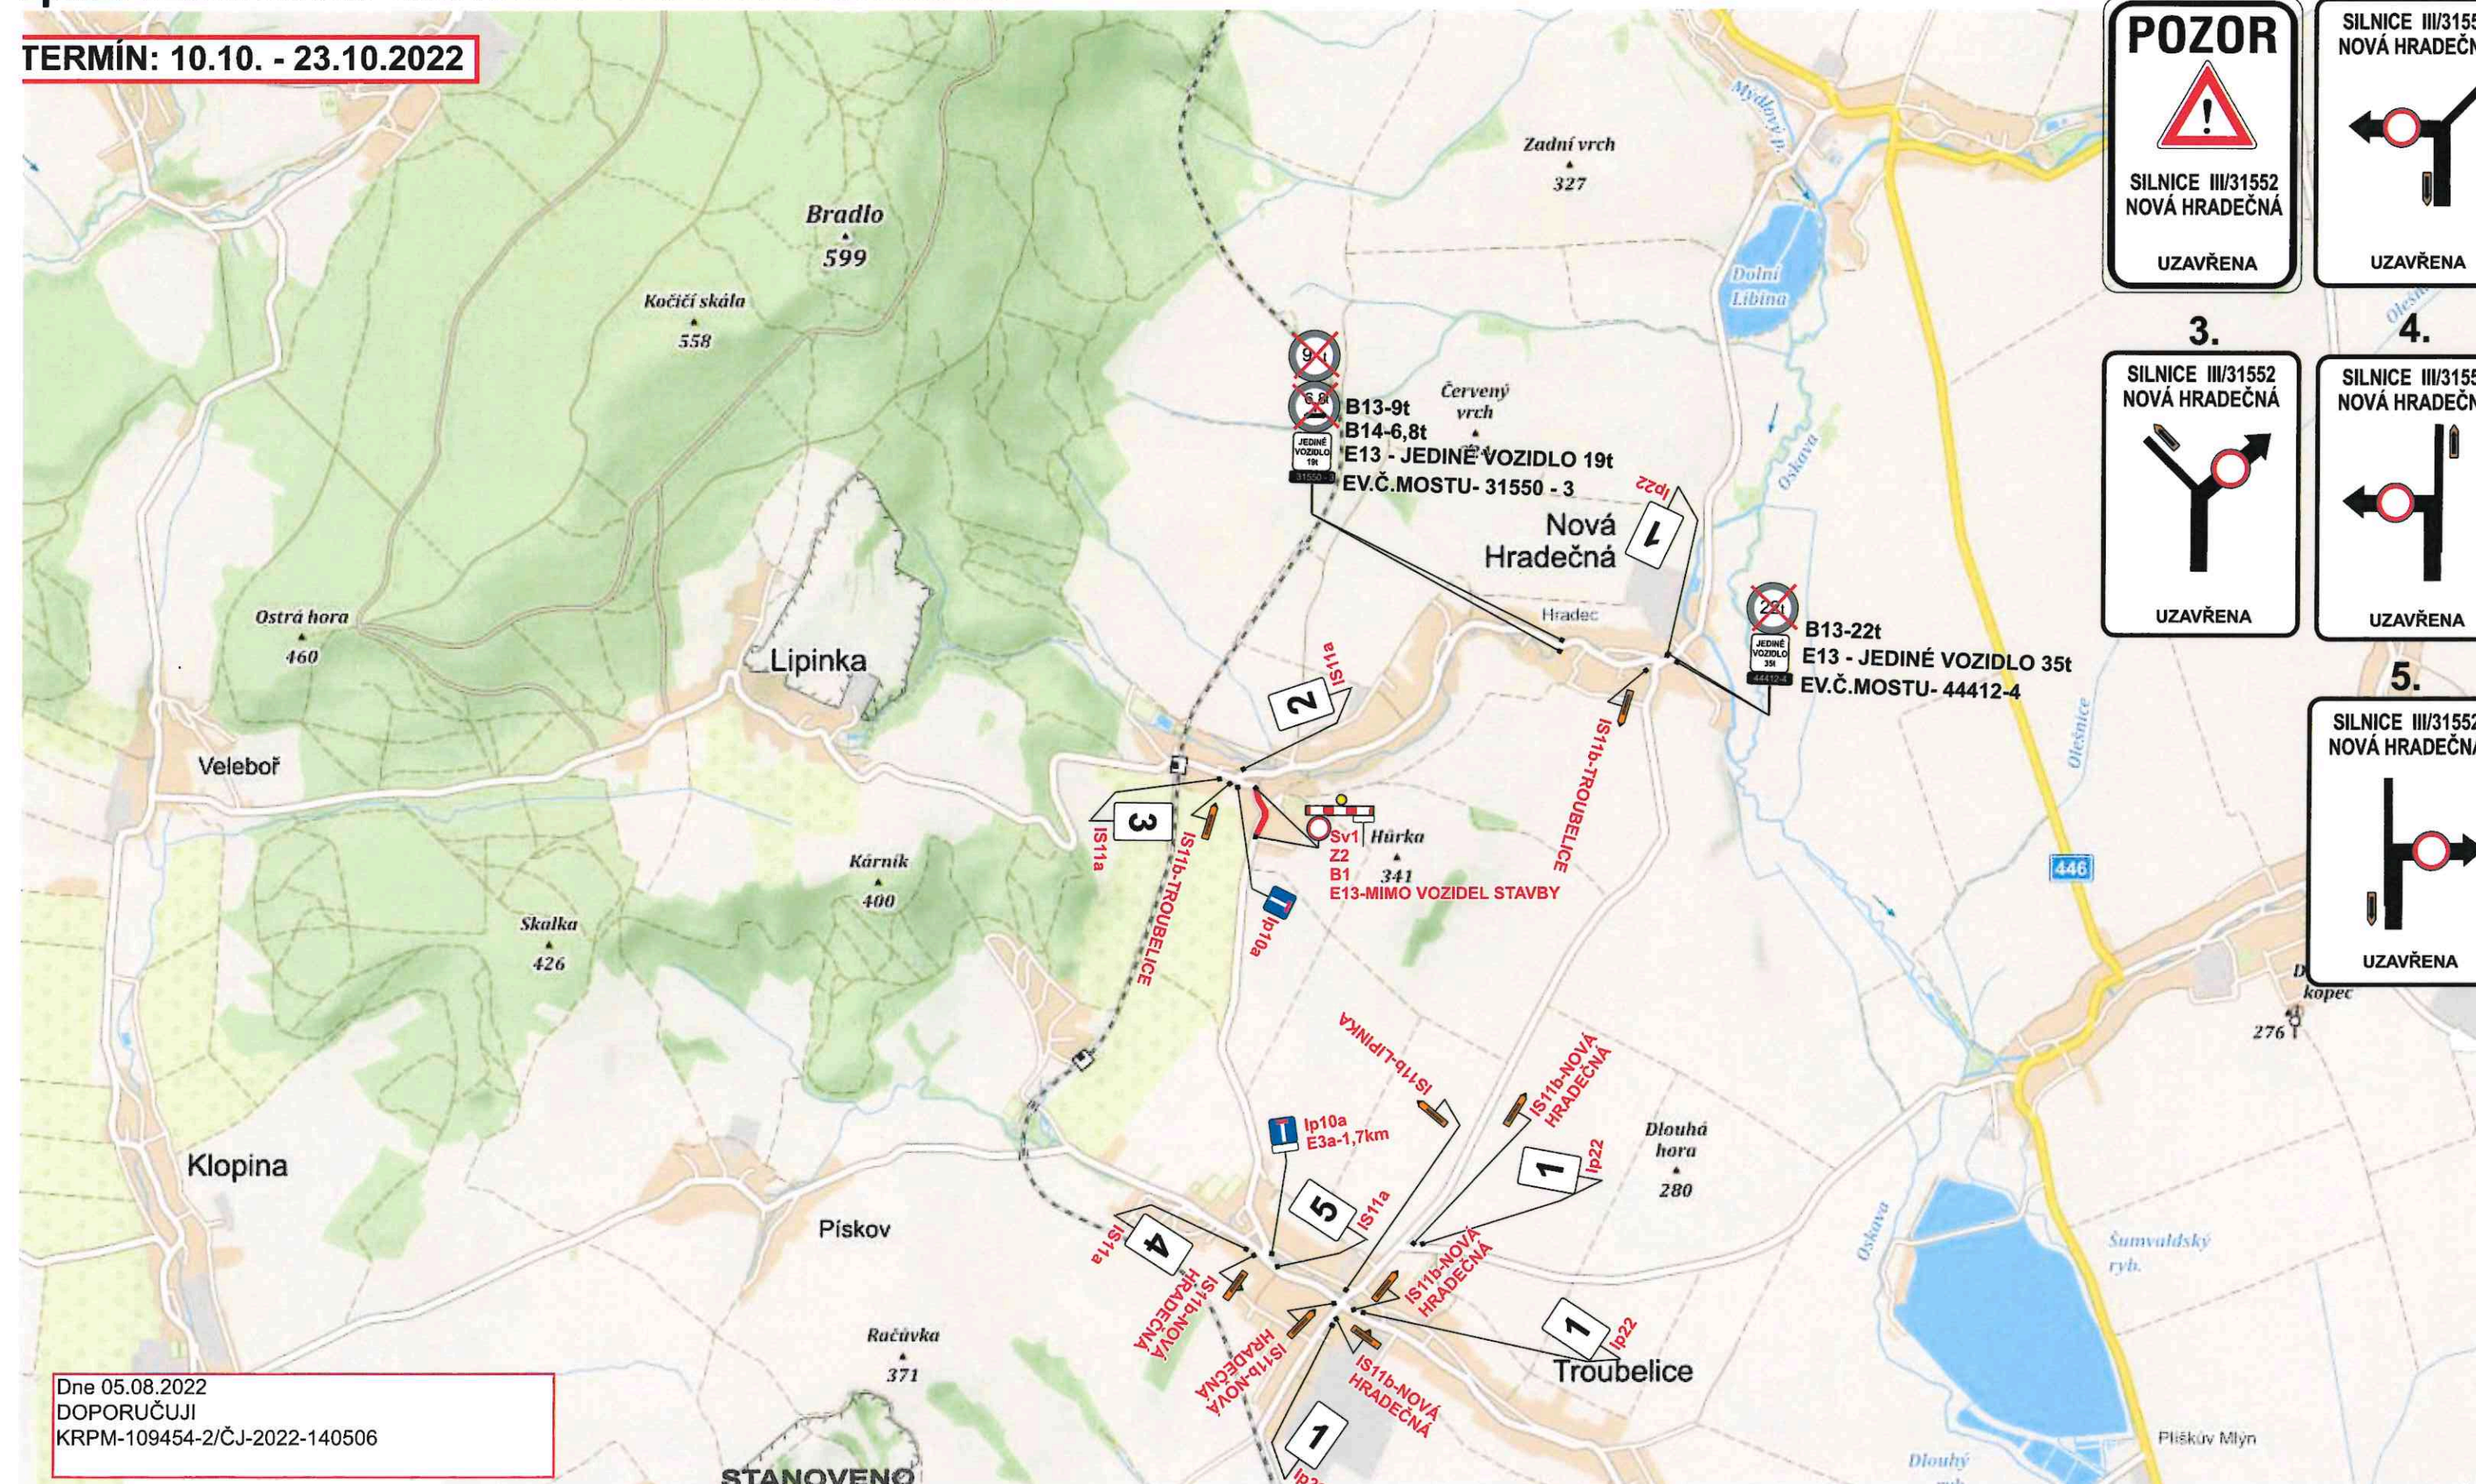

Jplná uzavírka sil. III/31550 v obci Nová Hradečná.

1. **POZOR**
SILNICE III/31550 NOVÁ HRADEČNÁ
UZAVŘENA

2. SILNICE III/31550 NOVÁ HRADEČNÁ
UZAVŘENA

3. SILNICE III/31550 NOVÁ HRADEČNÁ
UZAVŘENA

4. SILNICE III/31550 NOVÁ HRADEČNÁ
UZAVŘENA

STANOVENO
Sřm DOP 236/2022 JNe
ZNAČKA
10.8.2022
DATUM
Městský úřad UNICHOV
odbor dopravy a silničního hospodářství
Podpis

Vypracoval: Veiser Lukáš Datum: 24.6.2022 Úplná uzavírka sil. III/31550 v obci Nová Hradečná.	 Adresa provozovny: Pavelkova Olomouc 772 00
--	--

Jplná uzavírka sil. III/31552 v obci Nová Hradečná.

TERMÍN: 10.10. - 23.10.2022

<p>1.</p>	<p>2.</p>
<p>3.</p>	<p>4.</p>
<p>5.</p>	

Dne 05.08.2022
DOPORUČUJI
KRPM-109454-2/ČJ-2022-140506

POLICIE ČESKÉ REPUBLIKY
KRAJSKÉ ŘEDITELSTVÍ POLICIE
OLOMOUCKÉHO KRAJE
DOPRAVNÍ INSPEKTORÁT
771 36 OLOMOUC

STANOVENO
Spř. 207 236 /2022 JNe
ZNAČKA
10.8.2022
DATUM
Městský úřad UNIČOV
odbor dopravy a silničního hospodářství
Podpis

Vypracoval: Veiser Lukáš
Datum: 24.6.2022
Úplná uzavírka sil. III/31552
v obci Nová Hradečná.