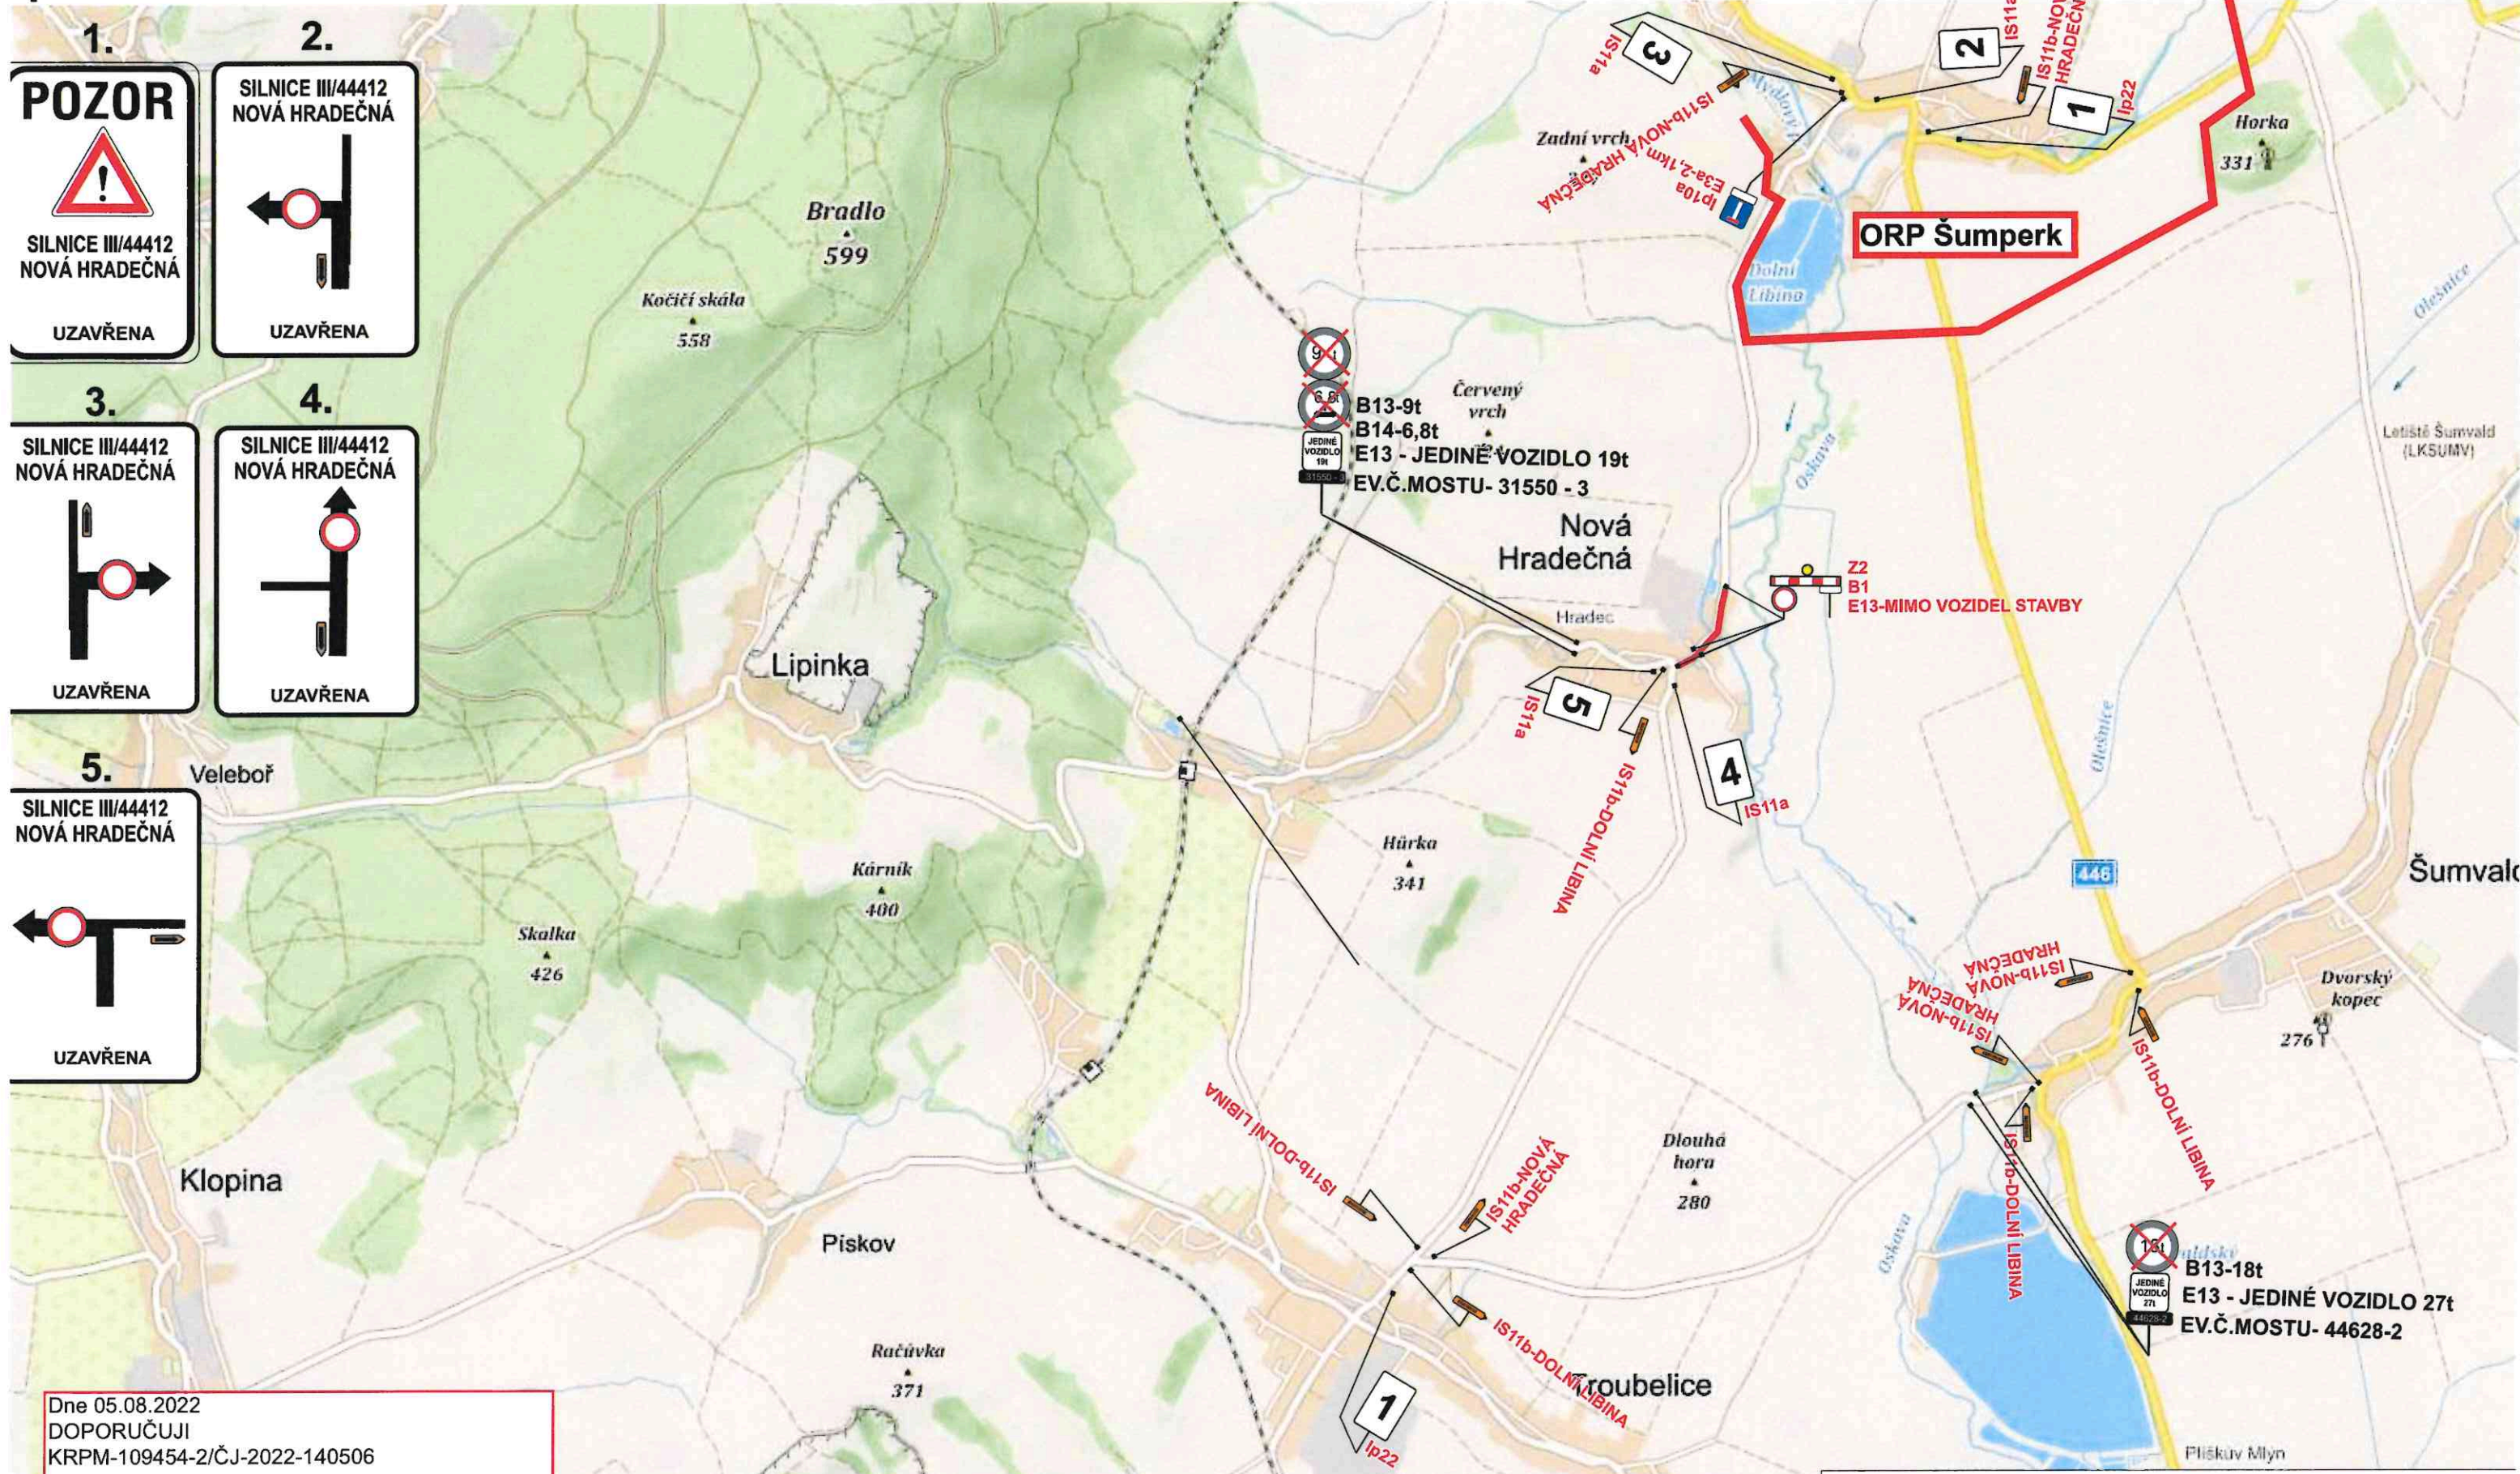

Úplná uzavírka sil. III/44412 v obci Nová Hradečná.

1.
POZOR

SILNICE III/44412 NOVÁ HRADEČNÁ
UZAVŘENA

2.
SILNICE III/44412 NOVÁ HRADEČNÁ

UZAVŘENA

3.
SILNICE III/44412 NOVÁ HRADEČNÁ

UZAVŘENA

4.
SILNICE III/44412 NOVÁ HRADEČNÁ

UZAVŘENA

5.
SILNICE III/44412 NOVÁ HRADEČNÁ

UZAVŘENA

Dne 05.08.2022
DOPORUČUJI
KRPM-109454-2/ČJ-2022-140506

POLICIE ČESKÉ REPUBLIKY
KRAJSKÉ ŘEDITELSTVÍ POLICIE
OLOMOUCKÉHO KRAJE
DOPRAVNÍ INSPEKTORÁT
771 36 OLOMOUČ

STANOVENO
Spz. DOP 236/2022 JNe
ZNAČKA
10.8.2022
DATUM
Městský úřad UNIČOV
odbor dopravy a silničního hospodářství
Podpis

Vypracoval: Veiser Lukáš
Datum: 24.6.2022
**Úplná uzavírka sil. III/44412
v obci Nová Hradečná.**

Adresa provozovny: Pavelkova 2
Olomouc 772 00