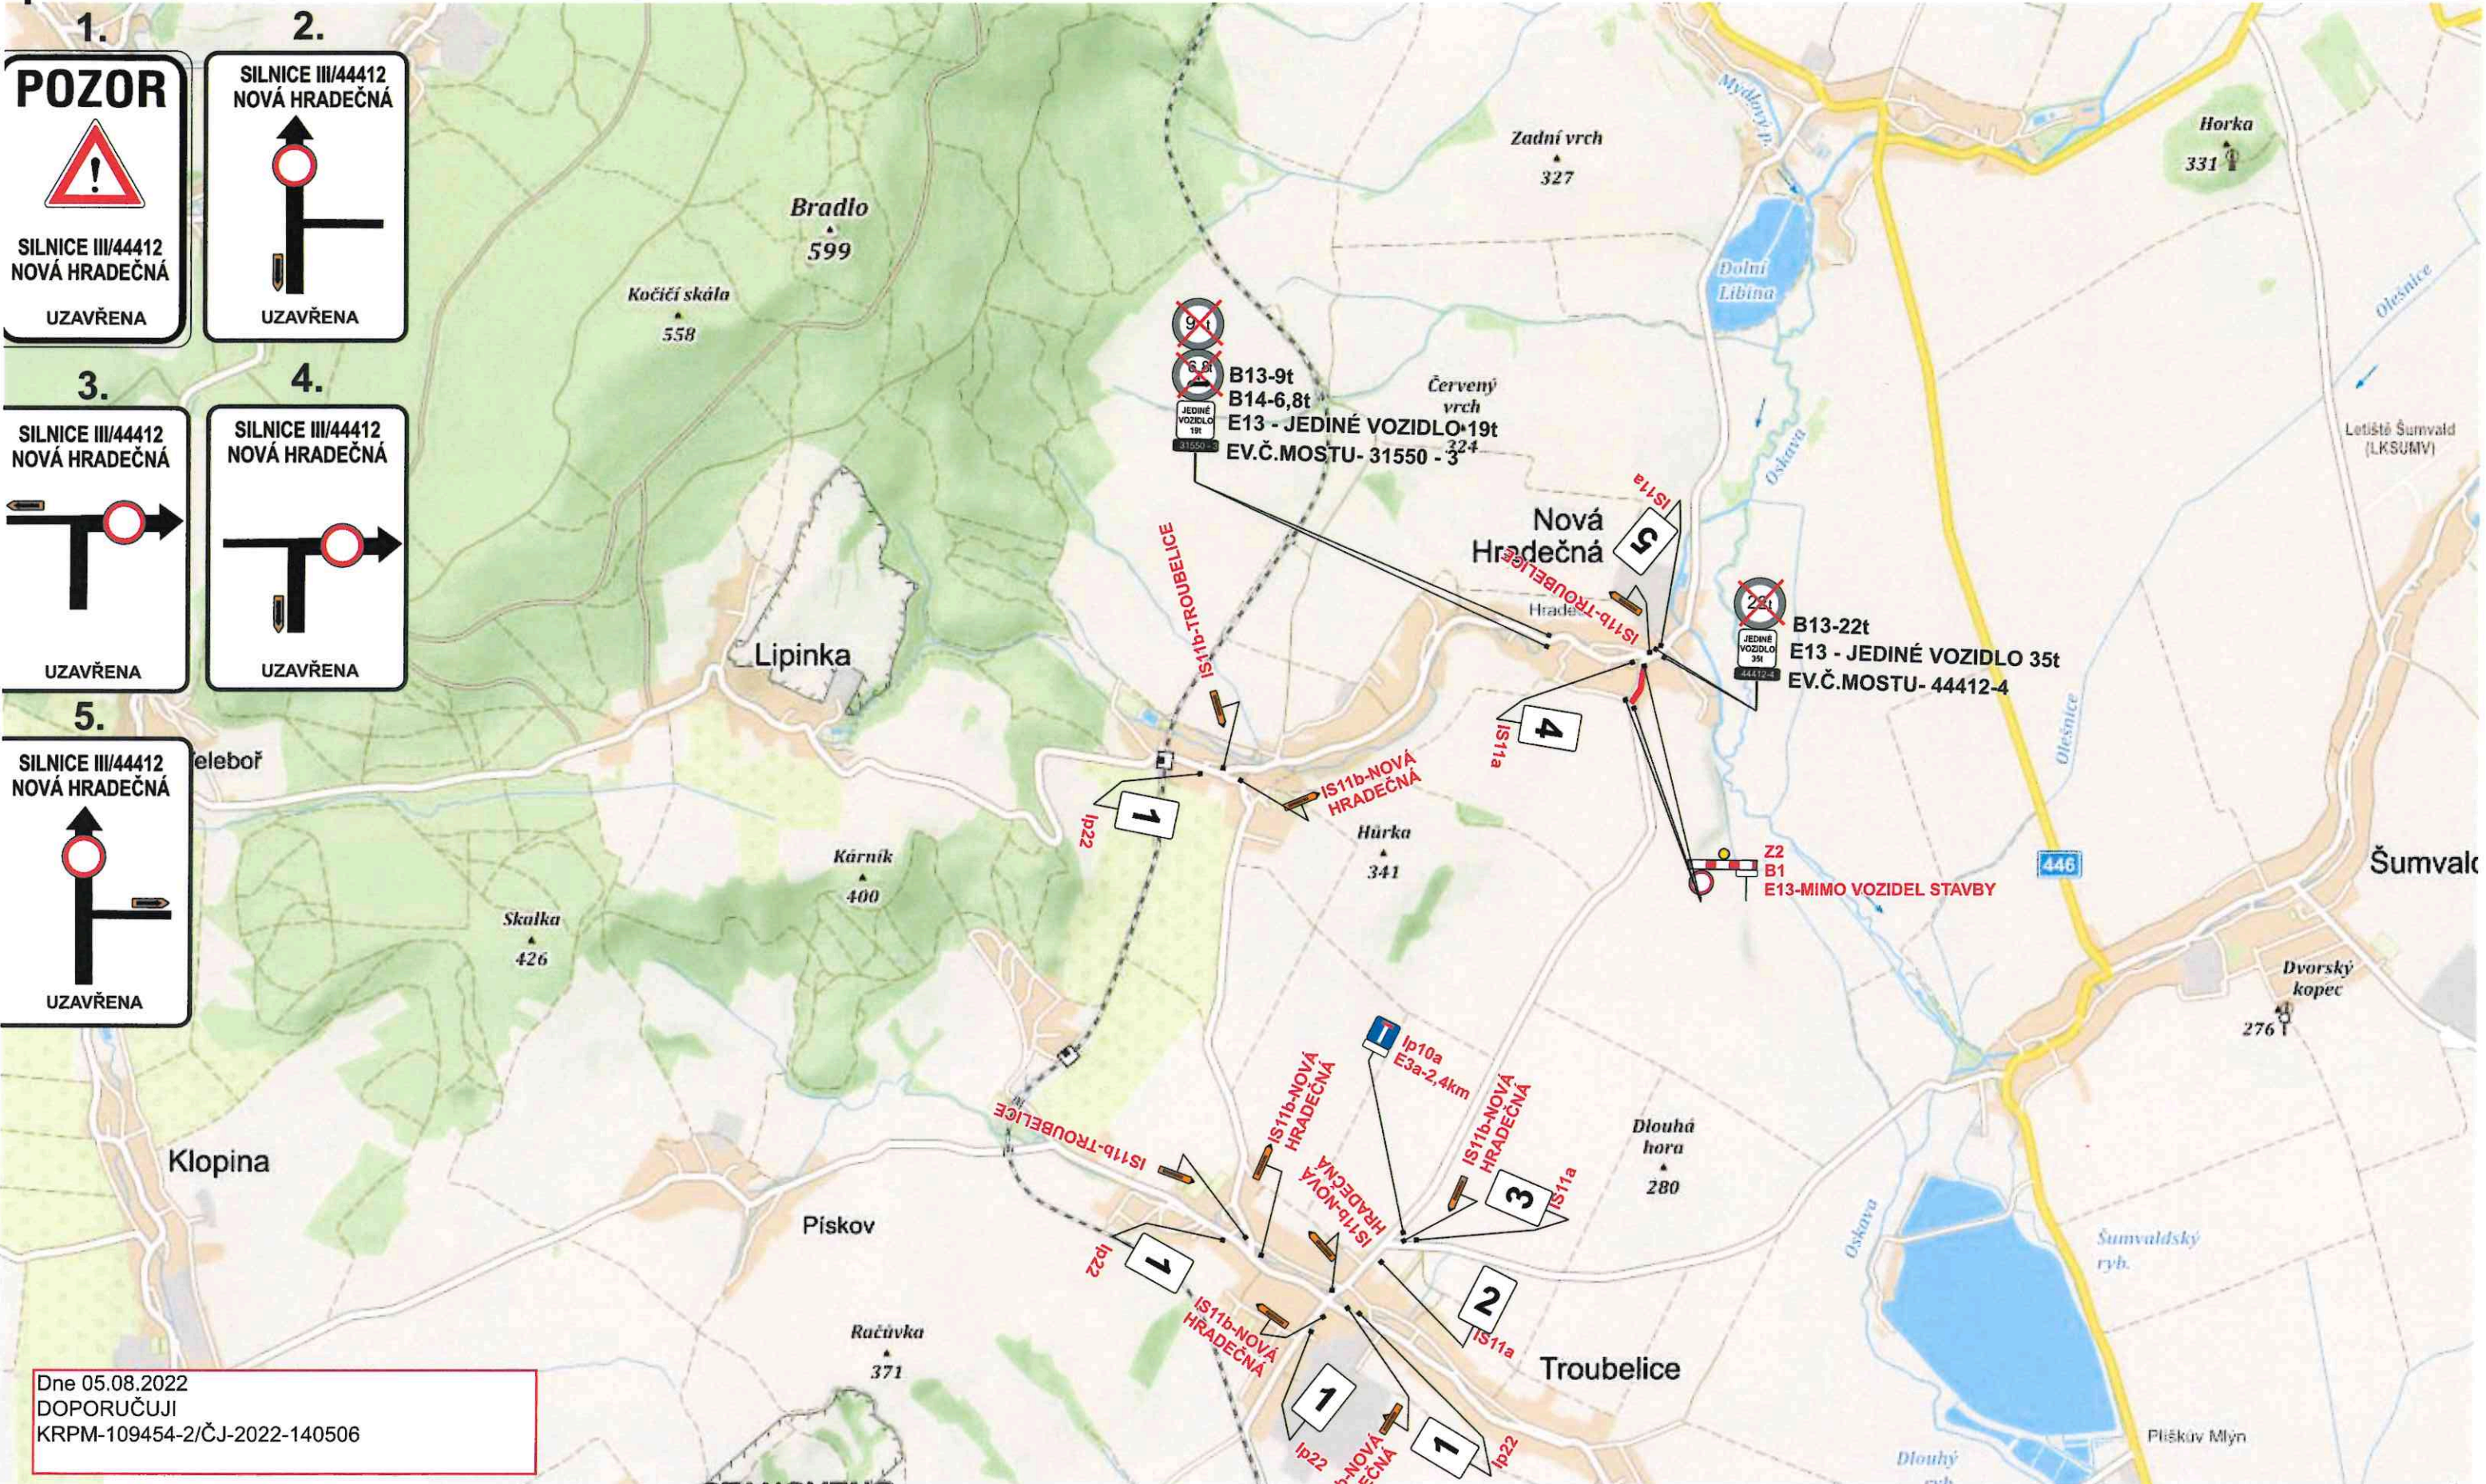

Jplná uzavírka sil. III/44412 v obci Nová Hradečná.

1. **POZOR**
SILNICE III/44412 NOVÁ HRADEČNÁ
UZAVŘENA

2. SILNICE III/44412 NOVÁ HRADEČNÁ
UZAVŘENA

3. SILNICE III/44412 NOVÁ HRADEČNÁ
UZAVŘENA

4. SILNICE III/44412 NOVÁ HRADEČNÁ
UZAVŘENA

5. SILNICE III/44412 NOVÁ HRADEČNÁ
UZAVŘENA

Dne 05.08.2022
DOPORUČUJI
KRPM-109454-2/ČJ-2022-140506

POLICIE ČESKÉ REPUBLIKY
KRAJSKÉ ŘEDITELSTVÍ POLICIE
OLOMOUCKÉHO KRAJE
DOPRAVNÍ INSPEKTORÁT
771 38 OLOMOUC

STANOVENO
Spz. Dop 236/2022 Jmc
ZNAČKA
10.8.2022
DATUM
Městský úřad UNIČOV
odbor dopravy a silničního hospodářství
Podpis

Vypracoval: Veiser Lukáš
Datum: 24.6.2022
**Úplná uzavírka sil. III/44412
v obci Nová Hradečná.**

SVOBODA
Adresa provozovny: Pavelkova
Olomouc 772 00