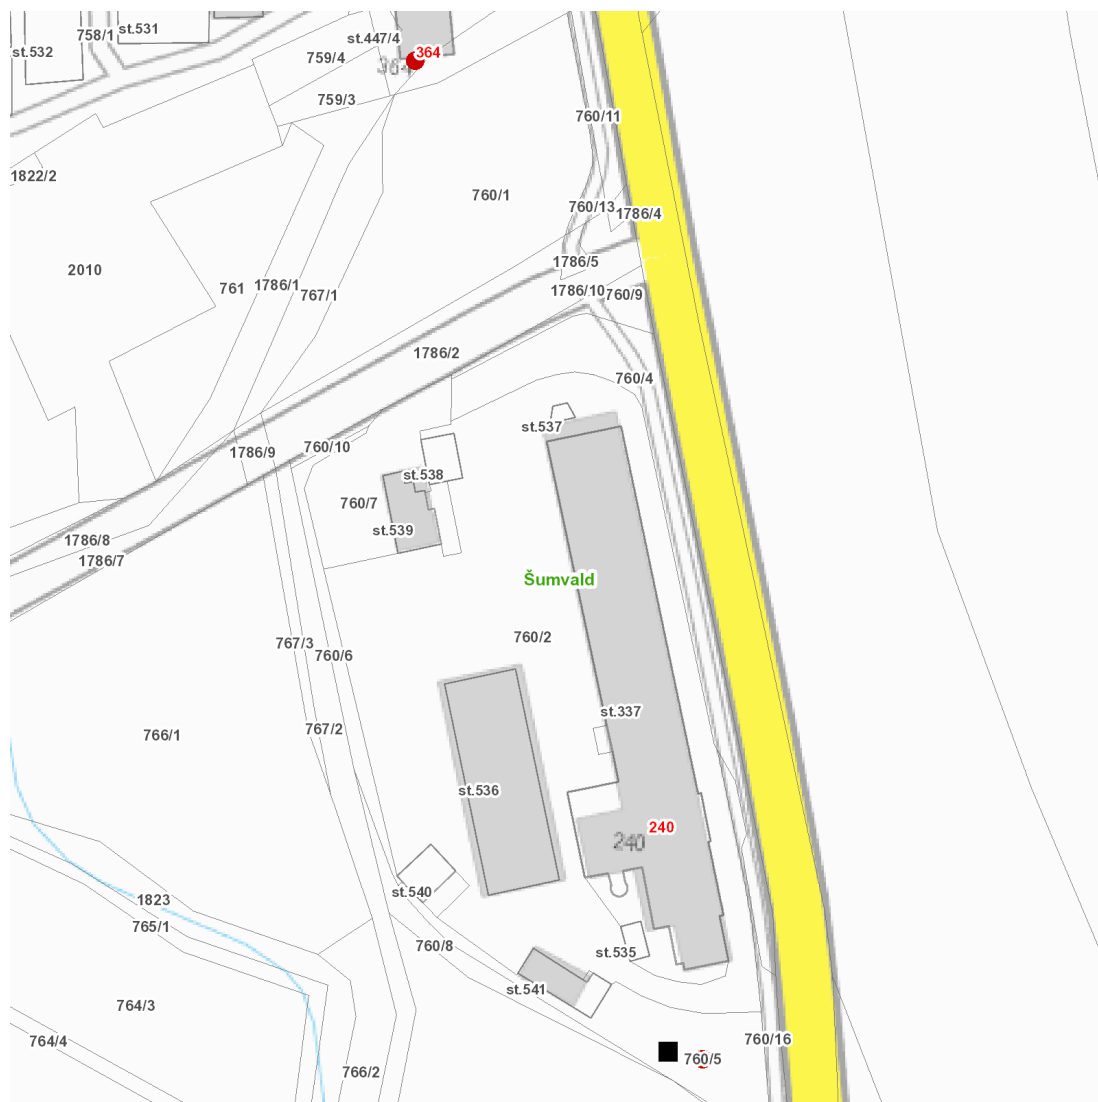

dne **25. 10. 2022** od **11:00** do **15:00** hodin

Plánovaná odstávka zahrnuje tyto lokality:

Šumvald (okres Olomouc)

č. p. 364

kat. území **Šumvald** (kód **764515**): parcelní č. 760/5

UPOZORNĚNÍ

Dotčené zařízení distribuční soustavy je nutné i v době odstávky považovat za zařízení pod napětím, a proto vás žádáme o dodržení všech zásad bezpečnosti a provedení opatření potřebných k zamezení případných škod na zdraví a majetku. | Provozovatelé výroben elektřiny jsou povinni zajistit přerušení dodávky elektřiny z výroby do vypnutého úseku distribuční soustavy.

dne 25. 10. 2022 od 11:00 do 15:00 hodin**Orientační mapový podklad odstávkou dotčených lokalit****VYSVĚTLIVKY**

- – adresy dotčené odstávkou elektřiny
- – místa připojení k elektrické síti dotčená odstávkou