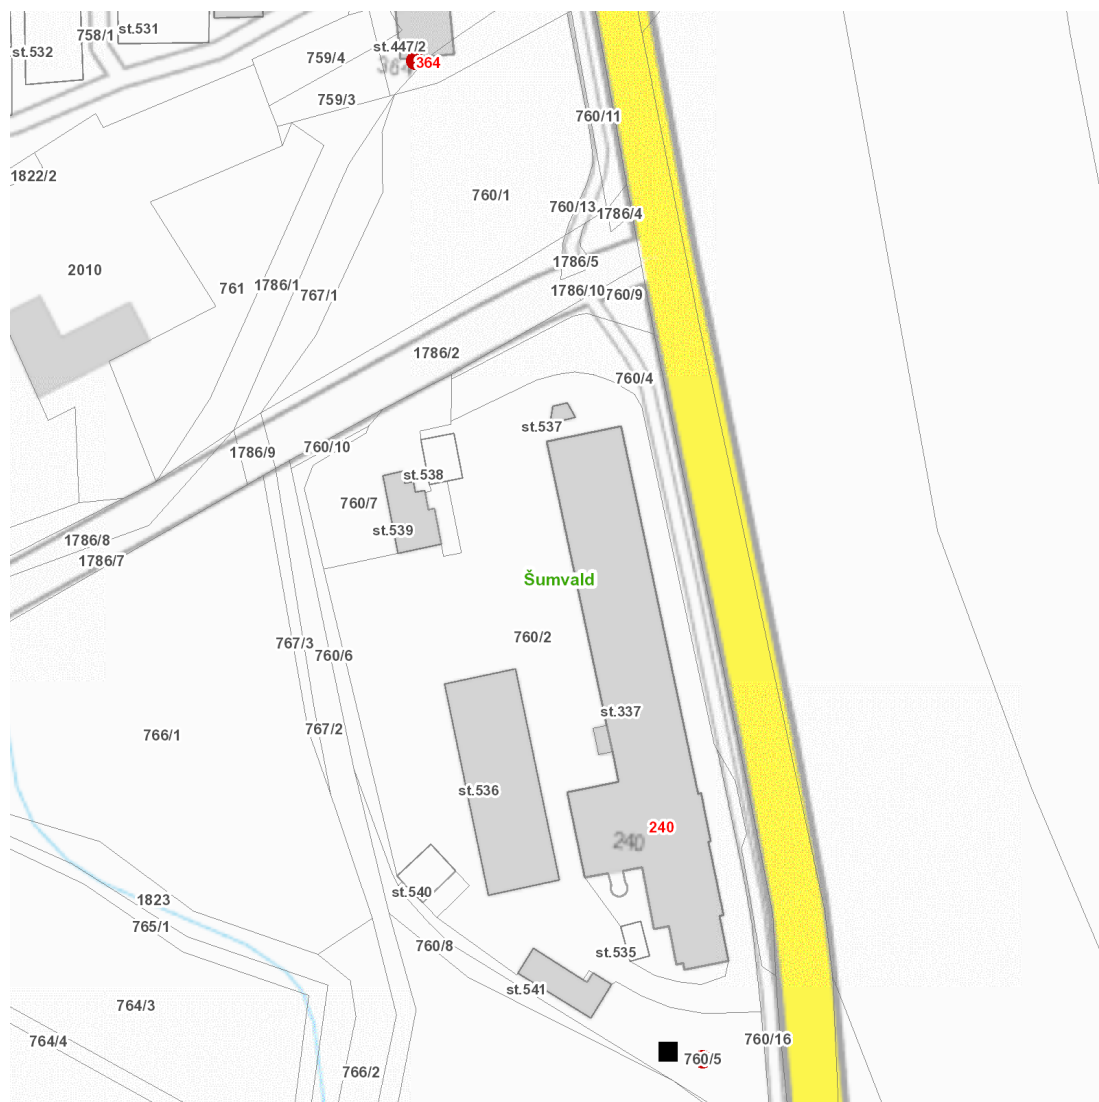

dne **1. 6. 2023** od **7:30** do **16:30** hodin

Plánovaná odstávka zahrnuje tyto lokality:

Šumvald (okres Olomouc)

č. p. 364

kat. území **Šumvald** (kód **764515**): parcelní č. 760/5

UPOZORNĚNÍ

Dotčené zařízení distribuční soustavy je nutné i v době odstávky považovat za zařízení pod napětím, a proto vás žádáme o dodržení všech zásad bezpečnosti a provedení opatření potřebných k zamezení případných škod na zdraví a majetku. | Provozovatelé výroben elektřiny jsou povinni zajistit přerušení dodávky elektřiny z výroby do vypnutého úseku distribuční soustavy.

dne 1. 6. 2023 od 7:30 do 16:30 hodin**Orientační mapový podklad odstávkou dotčených lokalit****VYSVĚTLIVKY**

- – adresy dotčené odstávkou elektřiny
- – místa připojení k elektrické síti dotčená odstávkou